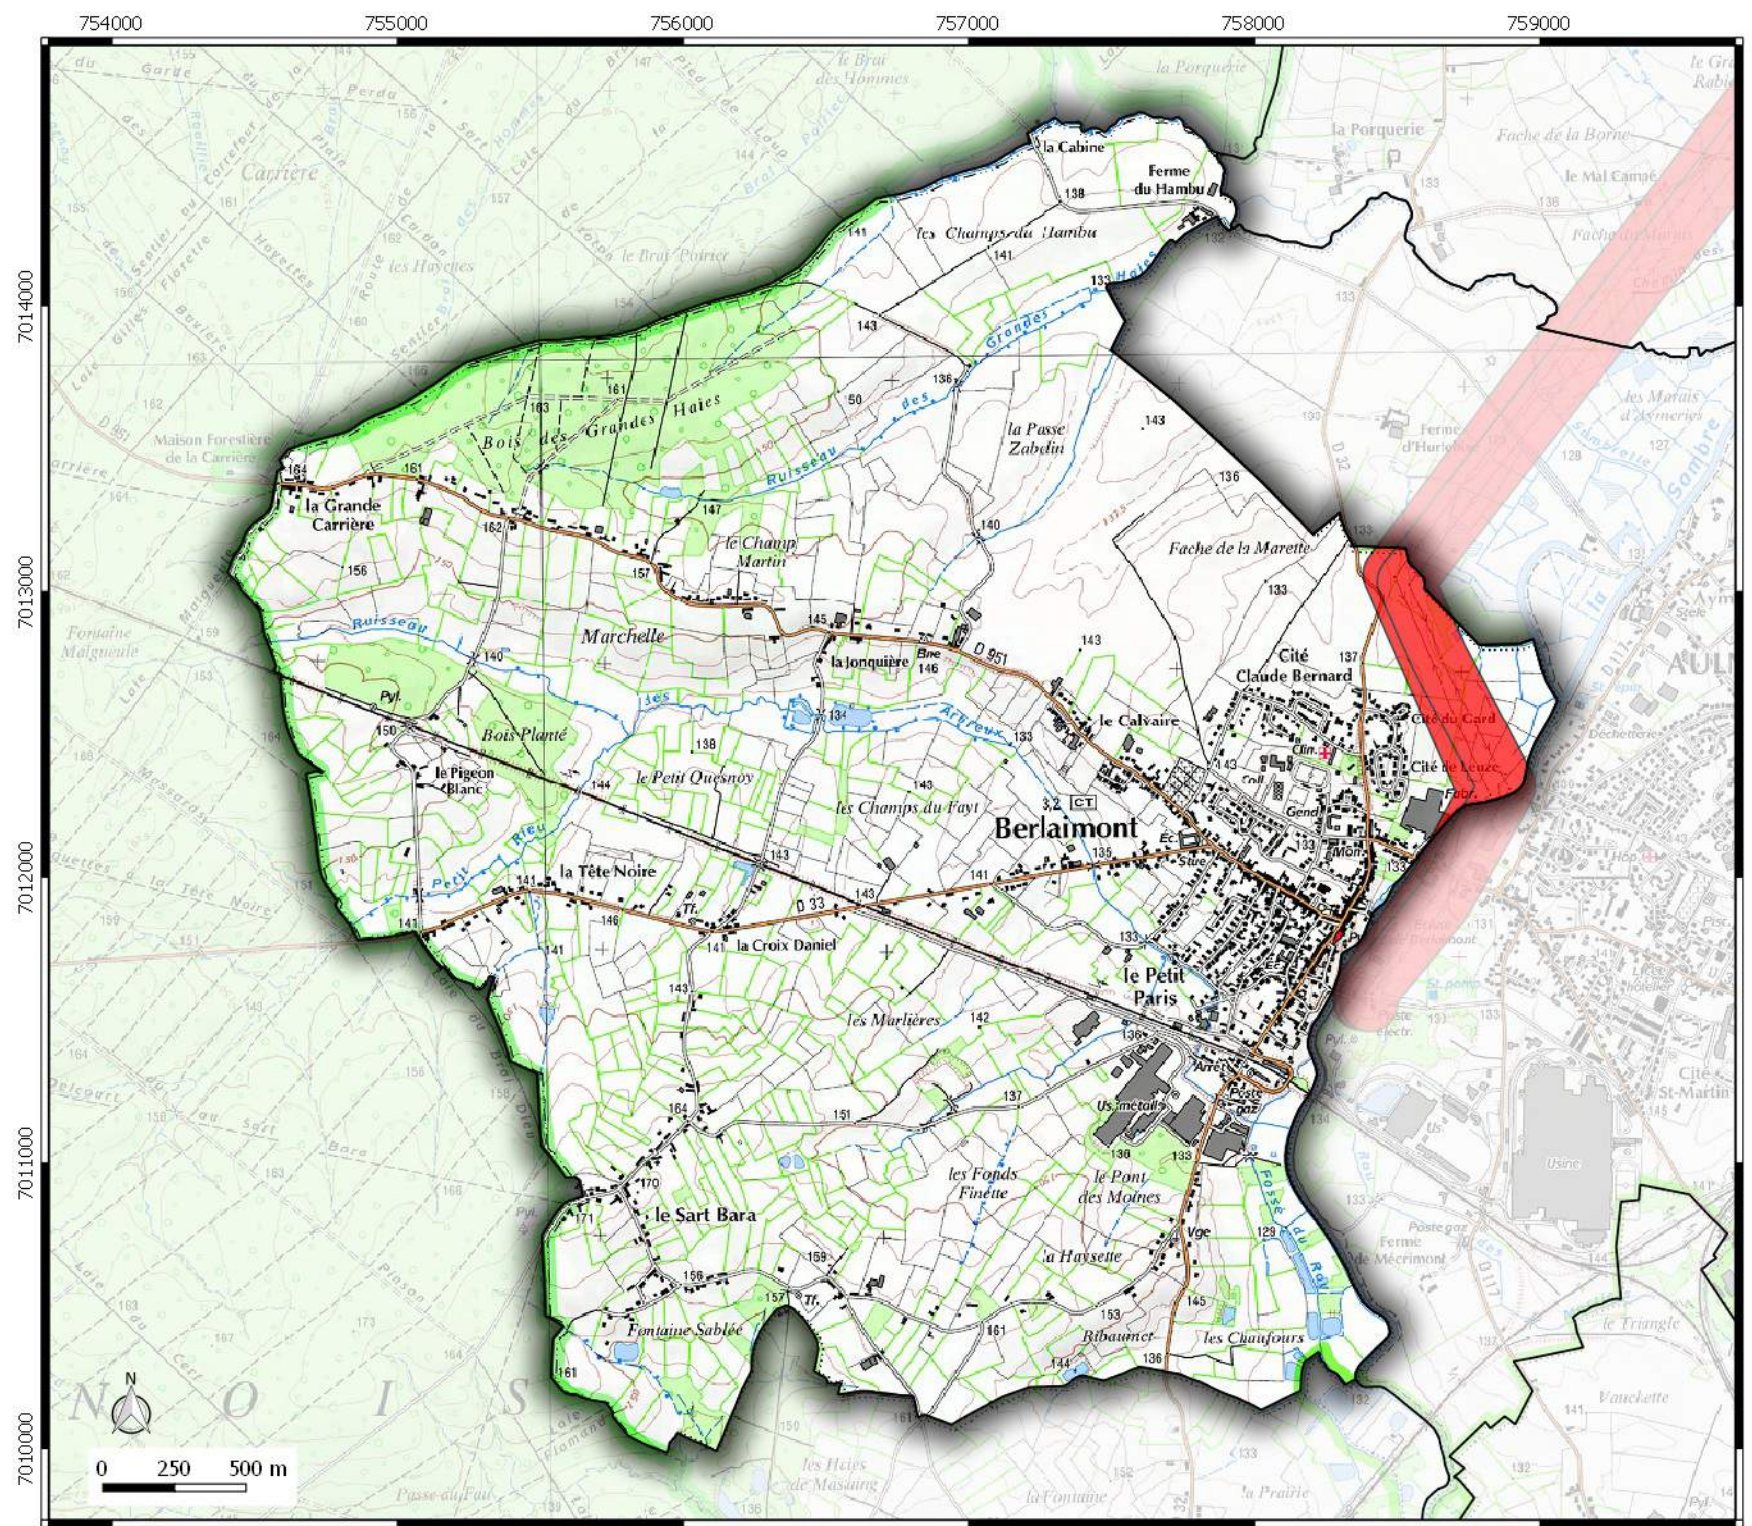

Légende

 Emprise Zone de prudence
autour des lignes électriques

**Zone de prudence
autour des lignes
électriques**
 commune de
**PONT-SUR-
SAMBRE**

Légende

 Emprise Zone de prudence
autour des lignes électriques

**Zone de prudence
autour des lignes
électriques**
 commune de
BERLAIMONT

Légende
 Emprise Zone de prudence
autour des lignes électriques

 Direction
Départementale
des Territoires
et de la Mer du Nord
D.D.T.M 59