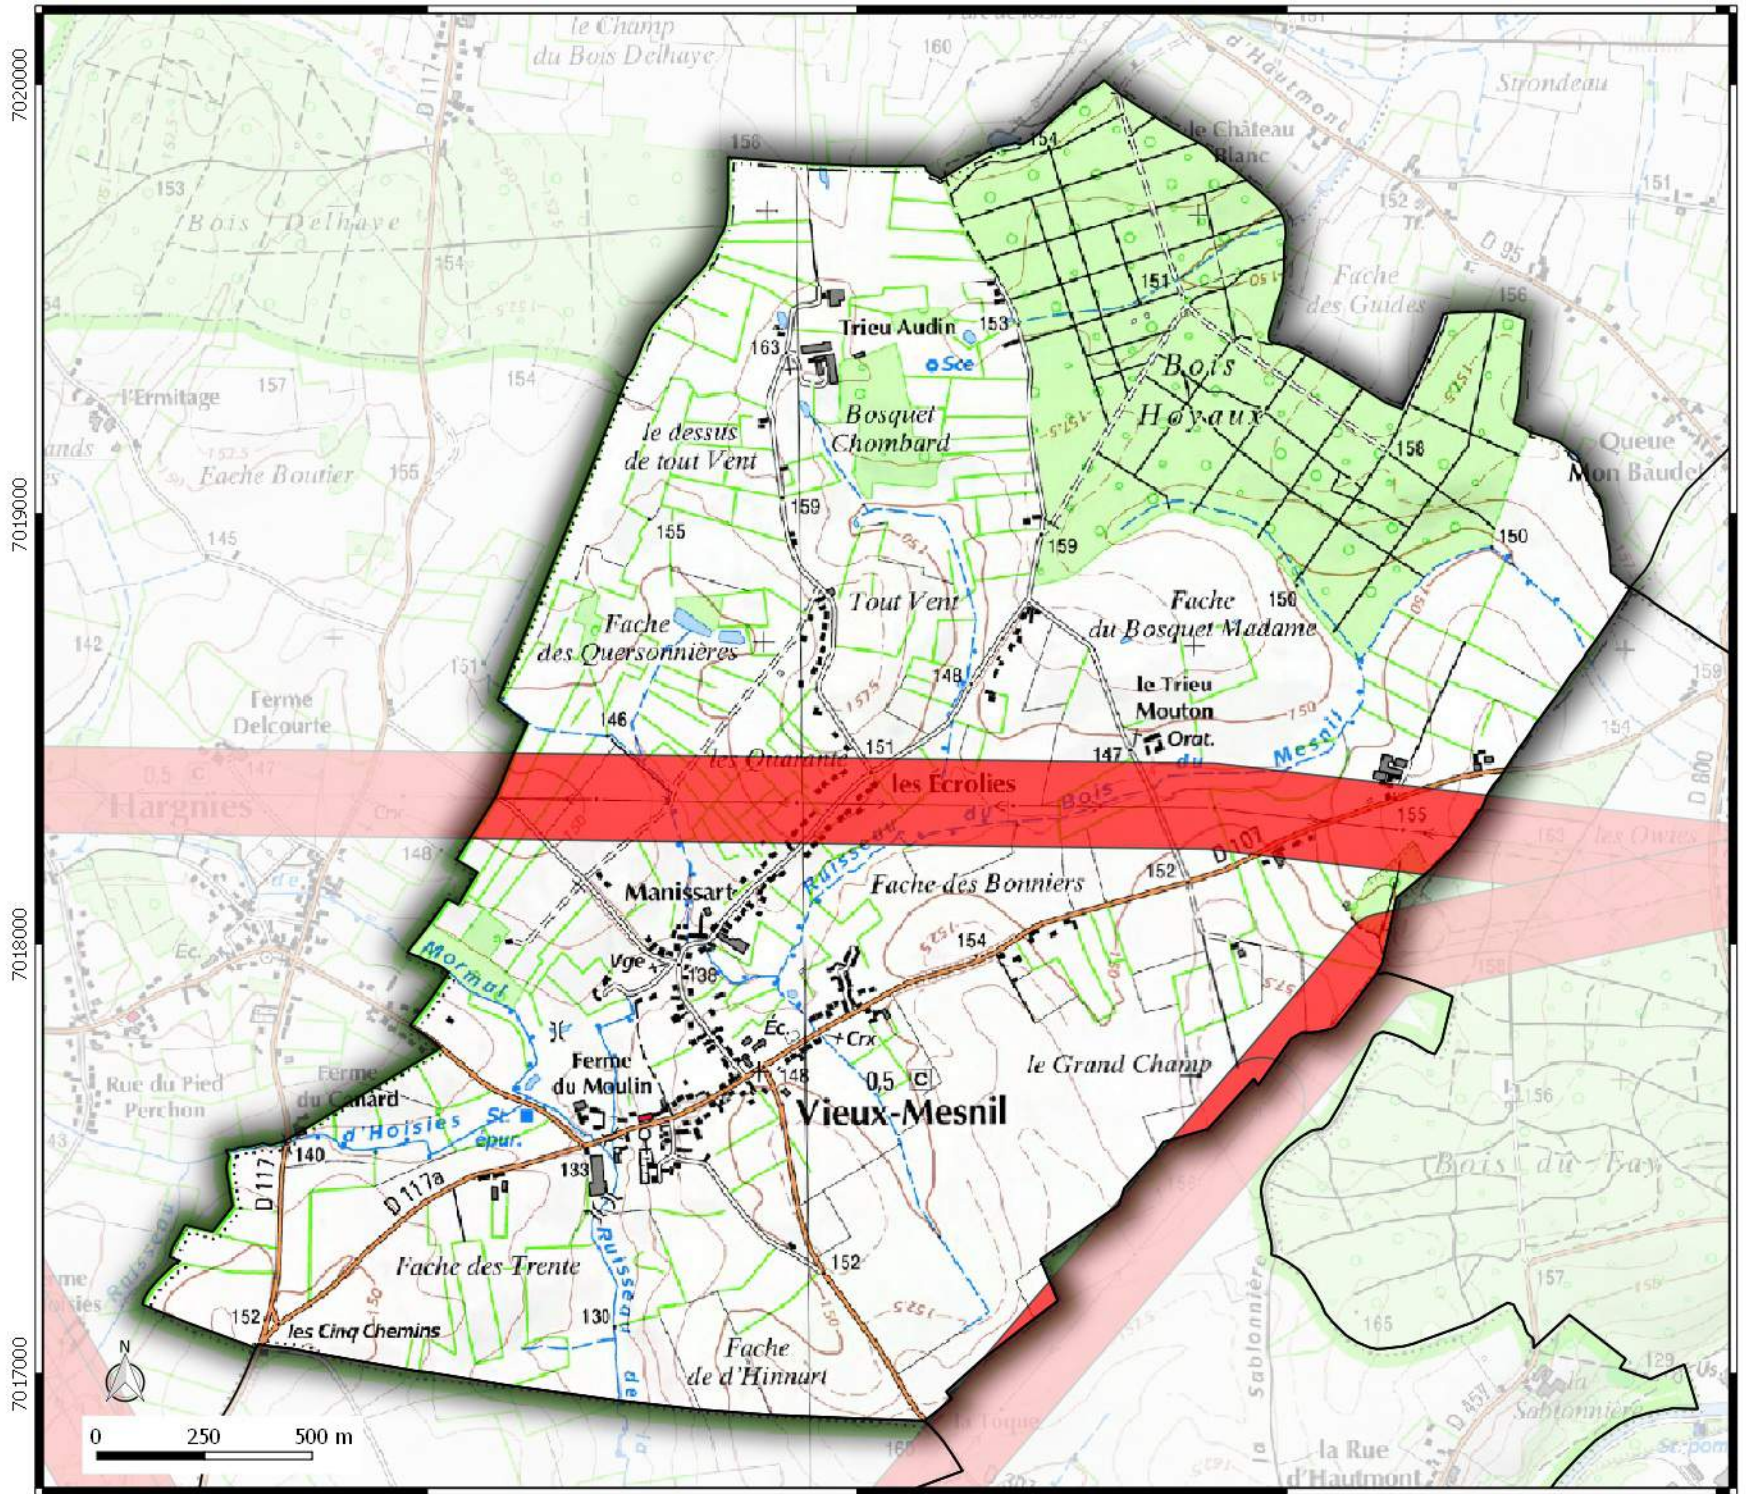

Direction
Départementale
des Territoires
et de la Mer du Nord
D.D.T.M 59

Service Urbanisme et Connaissances des Territoires
Pôle Gestion et valorisation des données

**Zone de prudence
autour des lignes
électriques**
commune de
VIEUX-MESNIL

Légende

Emprise Zone de prudence
autour des lignes électriques