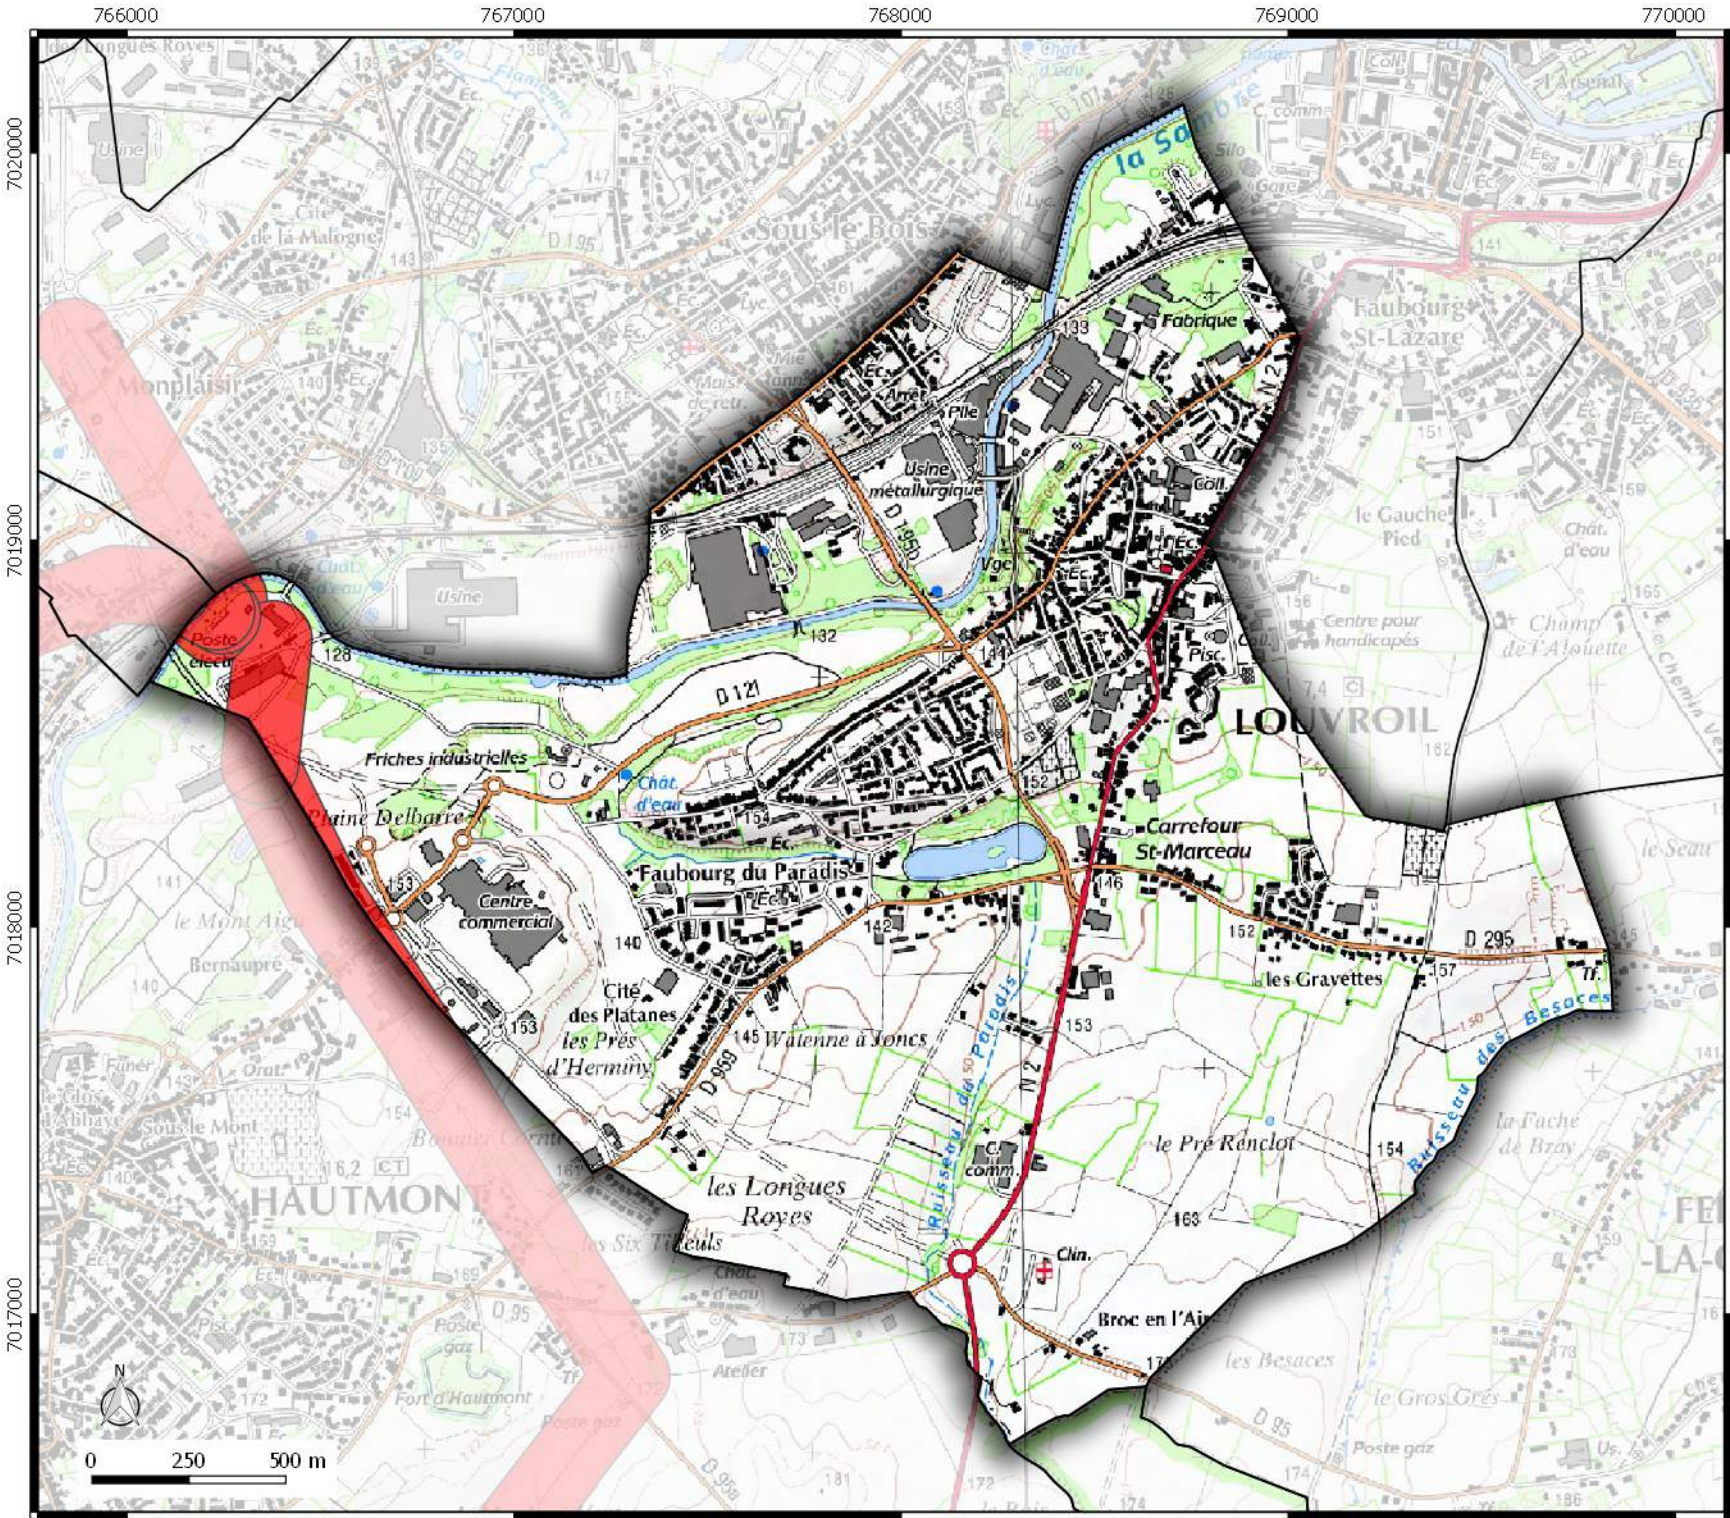

Zone de prudence autour des lignes électriques

commune de

BOUSSIERES- SUR-SAMBRE

Légende

 Emprise Zone de prudence
autour des lignes électriques

**Zone de prudence
autour des lignes
électriques**
 commune de
FERRIERE-LA-GRANDE

Légende

 Emprise Zone de prudence
autour des lignes électriques

**Direction
Départementale
des Territoires
et de la Mer du Nord
D.D.T.M 59**

Service Urbanisme et Connaissances des Territoires
Pôle Gestion et valorisation des données

**Zone de prudence
autour des lignes
électriques**
commune de
LOUVROIL

Légende

-  Emprise Zone de prudence
autour des lignes électriques

Date de mise à jour : 01/03/2017

**Zone de prudence
autour des lignes
électriques**
commune de
NEUF-MESNIL

Légende

 Emprise Zone de prudence
autour des lignes électriques

761000 762000 763000 764000 765000

 Direction
Départementale
des Territoires
et de la Mer du Nord
D.D.T.M 59

Service Urbanisme et Connaissances des Territoires
Pôle Gestion et valorisation des données