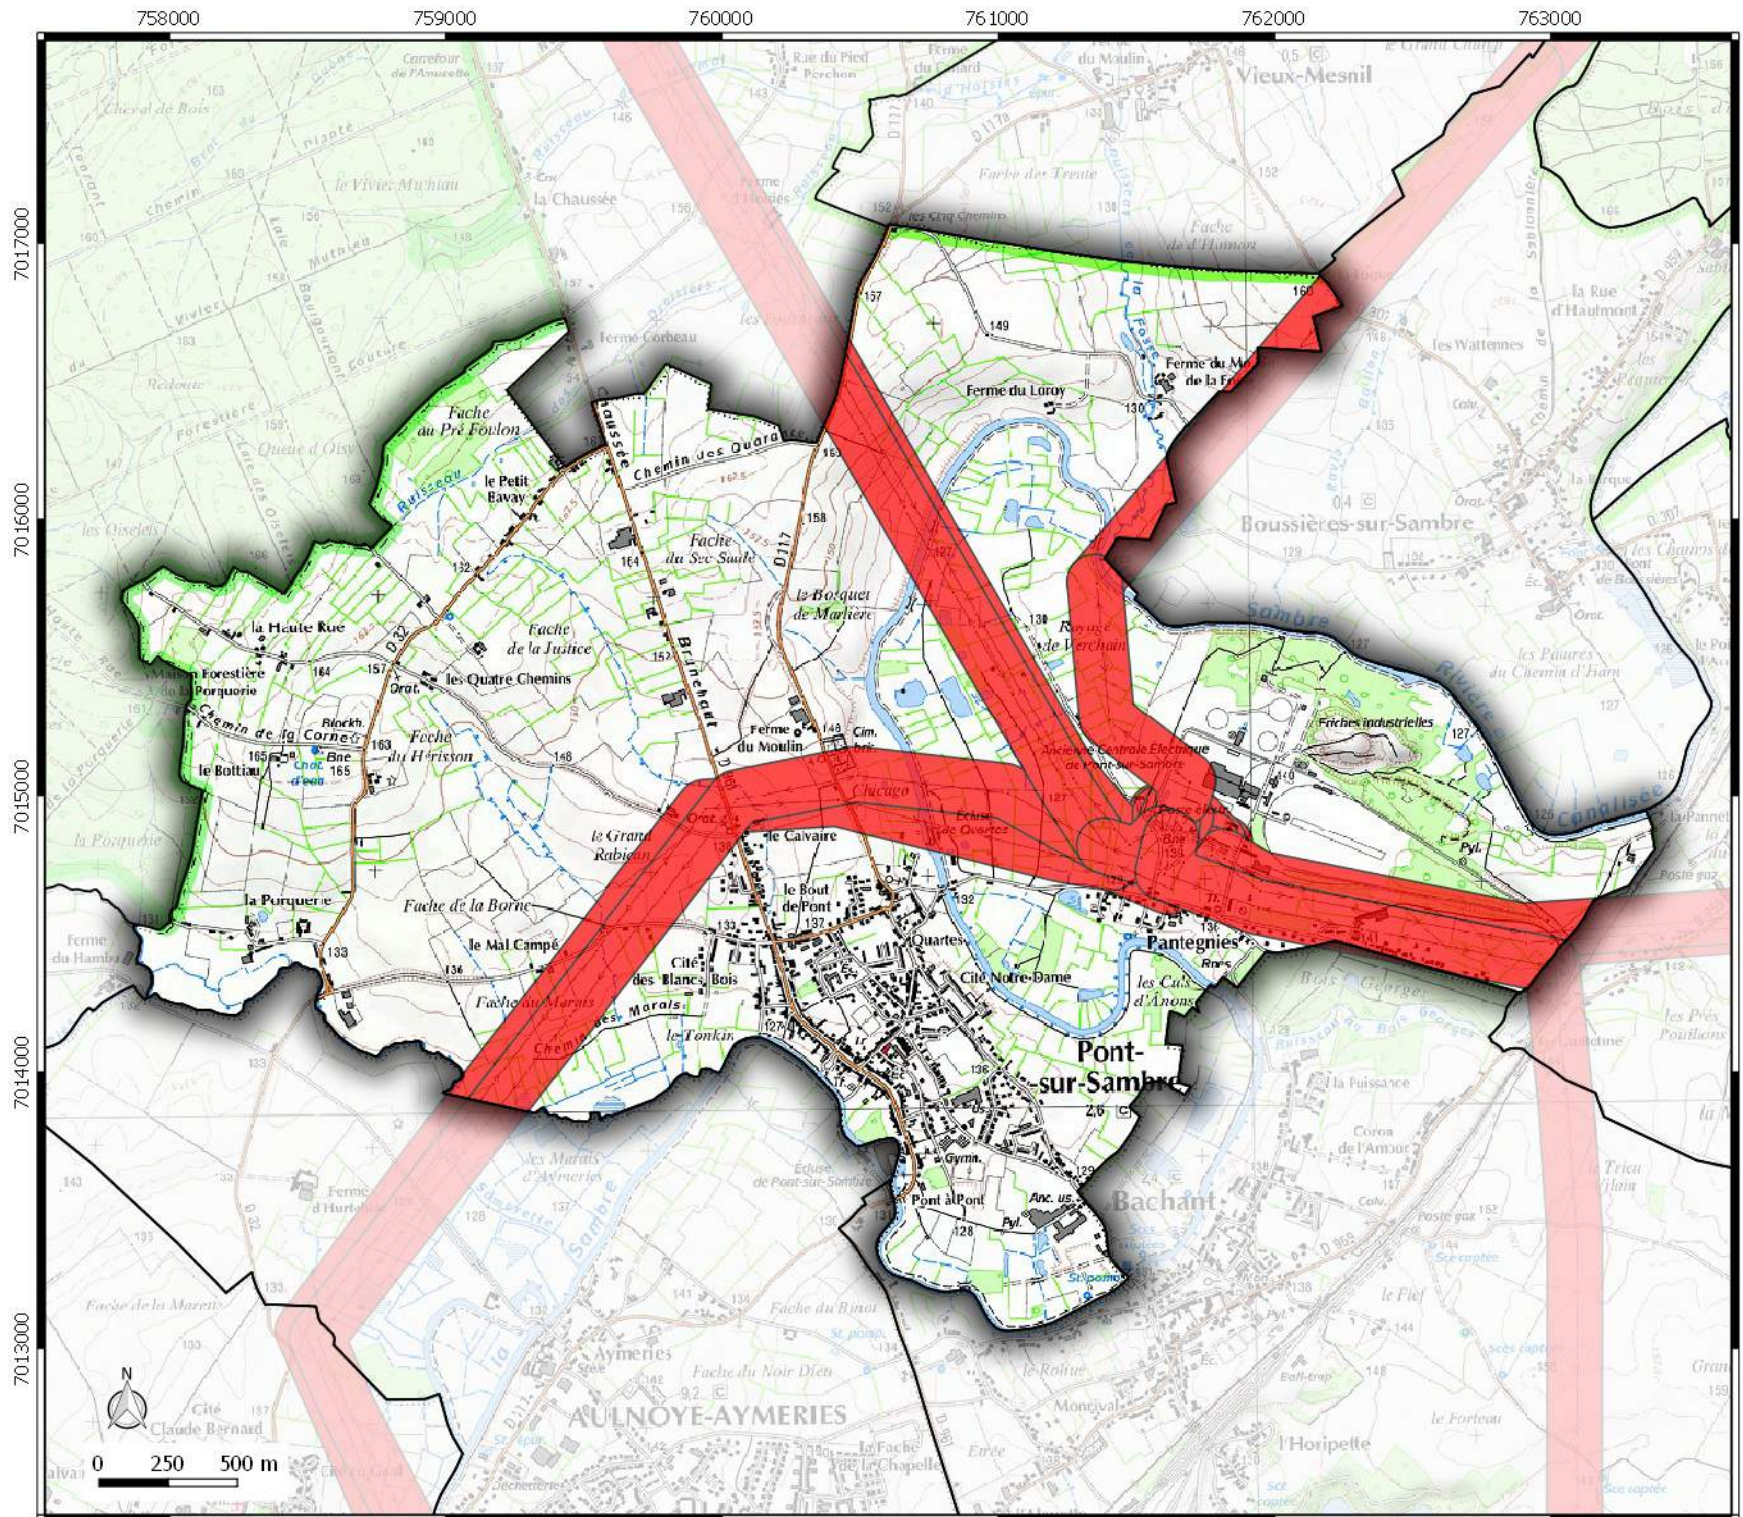

Légende

 Emprise Zone de prudence
autour des lignes électriques

Zone de prudence autour des lignes électriques commune de **BACHANT**

Légende

 Emprise Zone de prudence
autour des lignes électriques

**Zone de prudence
autour des lignes
électriques**
 commune de
REQUIGNIES

Légende

 Emprise Zone de prudence
autour des lignes électriques

**Zone de prudence
autour des lignes
électriques**
 commune de
**PONT-SUR-
SAMBRE**

Légende

 Emprise Zone de prudence
autour des lignes électriques

**Zone de prudence
autour des lignes
électriques**
 commune de
BERLAIMONT

Légende
 Emprise Zone de prudence
autour des lignes électriques

 Direction
Départementale
des Territoires
et de la Mer du Nord
D.D.T.M 59