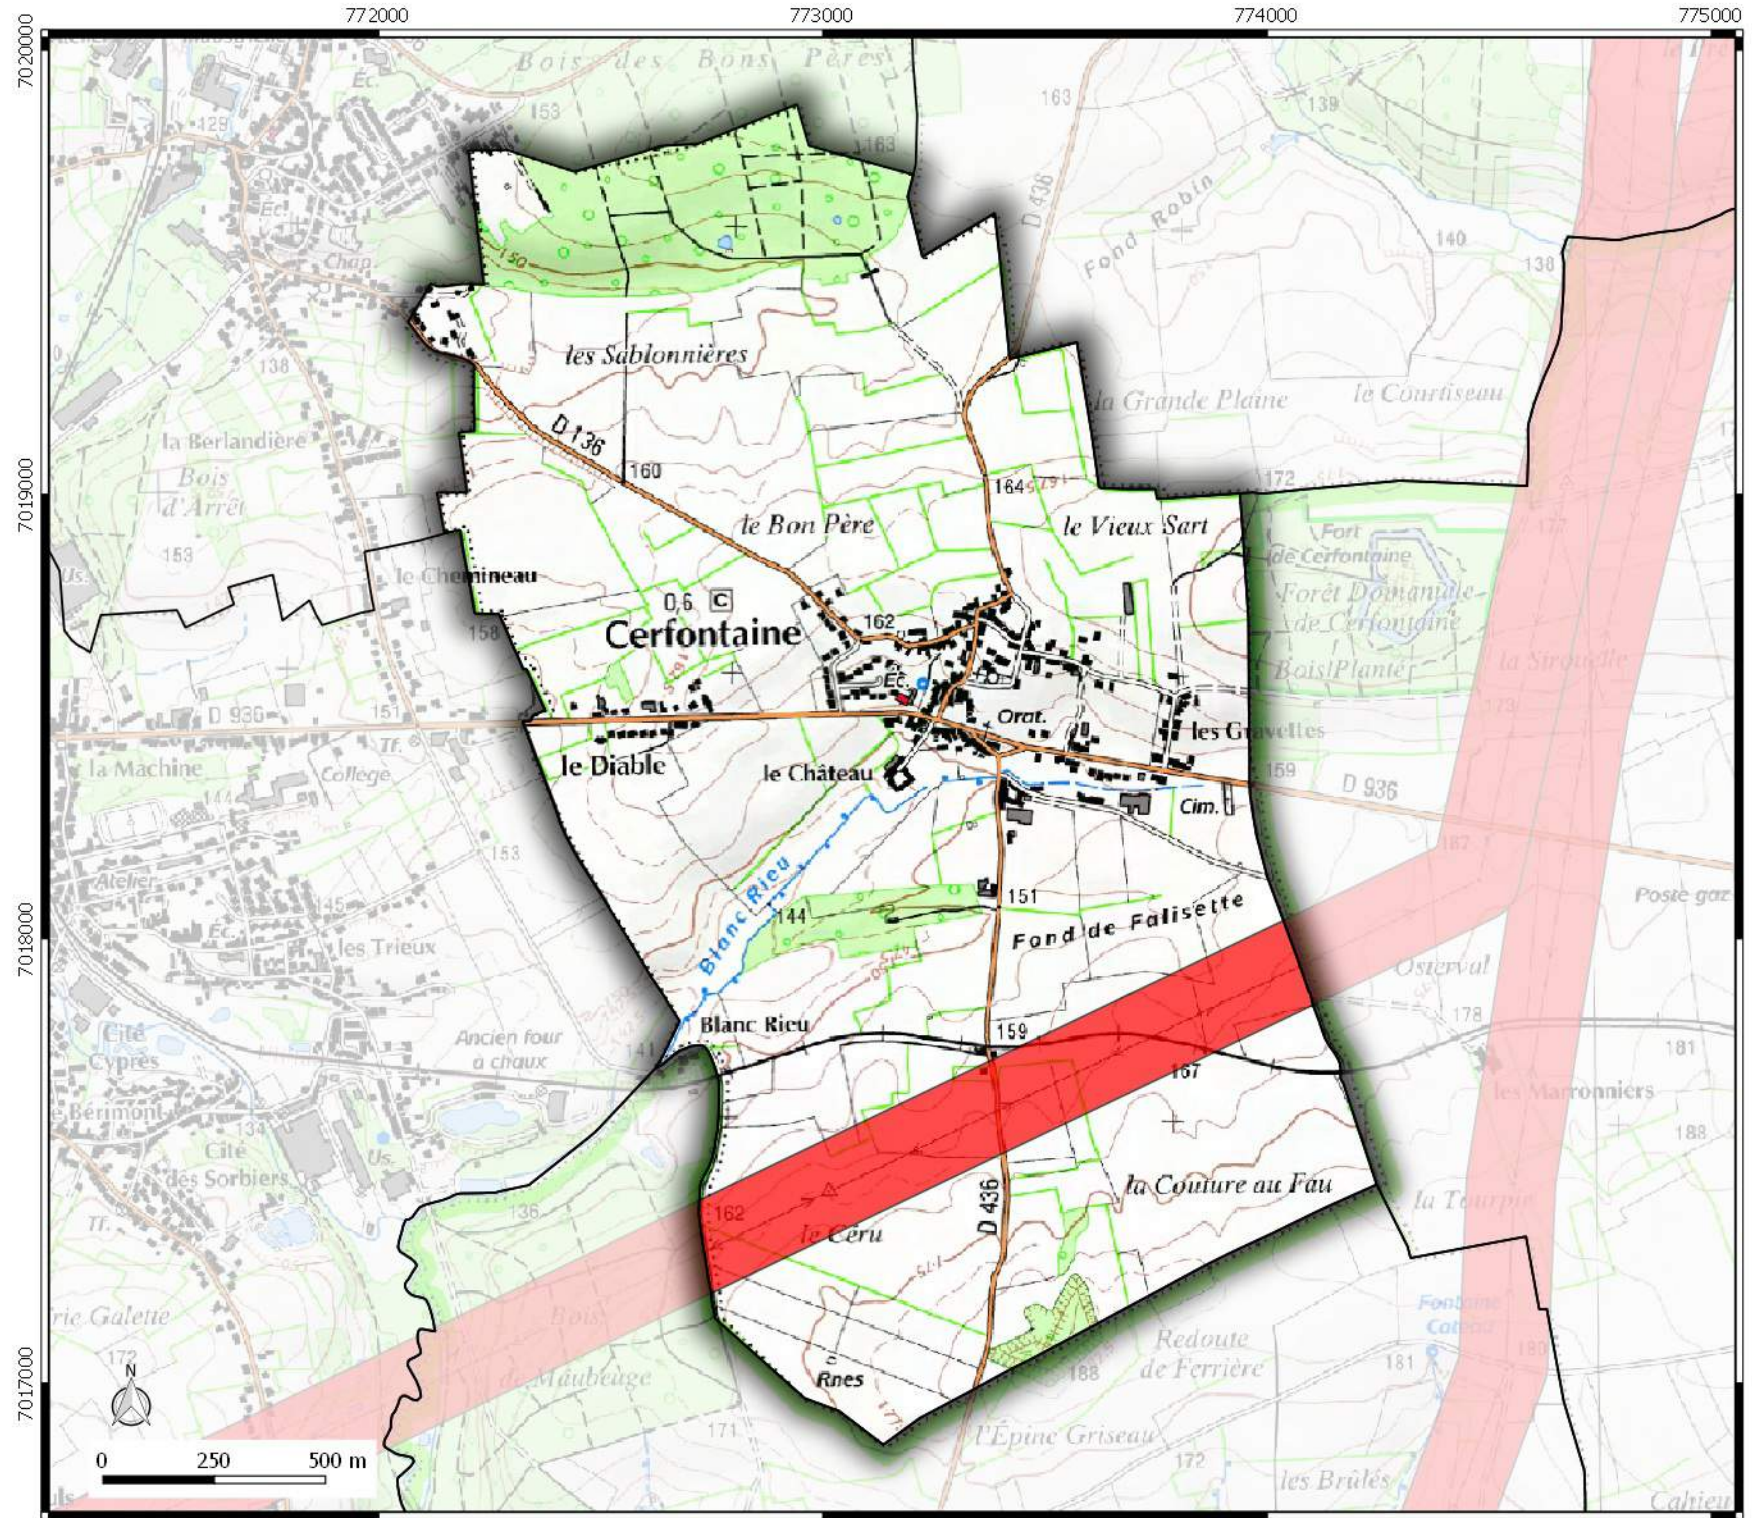

**Zone de prudence
autour des lignes
électriques**
 commune de
BERLAIMONT

Légende
 Emprise Zone de prudence
autour des lignes électriques

 Direction
Départementale
des Territoires
et de la Mer du Nord
D.D.T.M 59

Zone de prudence autour des lignes électriques commune de **CERFONTAINE**

Légende
 Emprise Zone de prudence
autour des lignes électriques

**Zone de prudence
autour des lignes
électriques**
 commune de
OBRECHIES