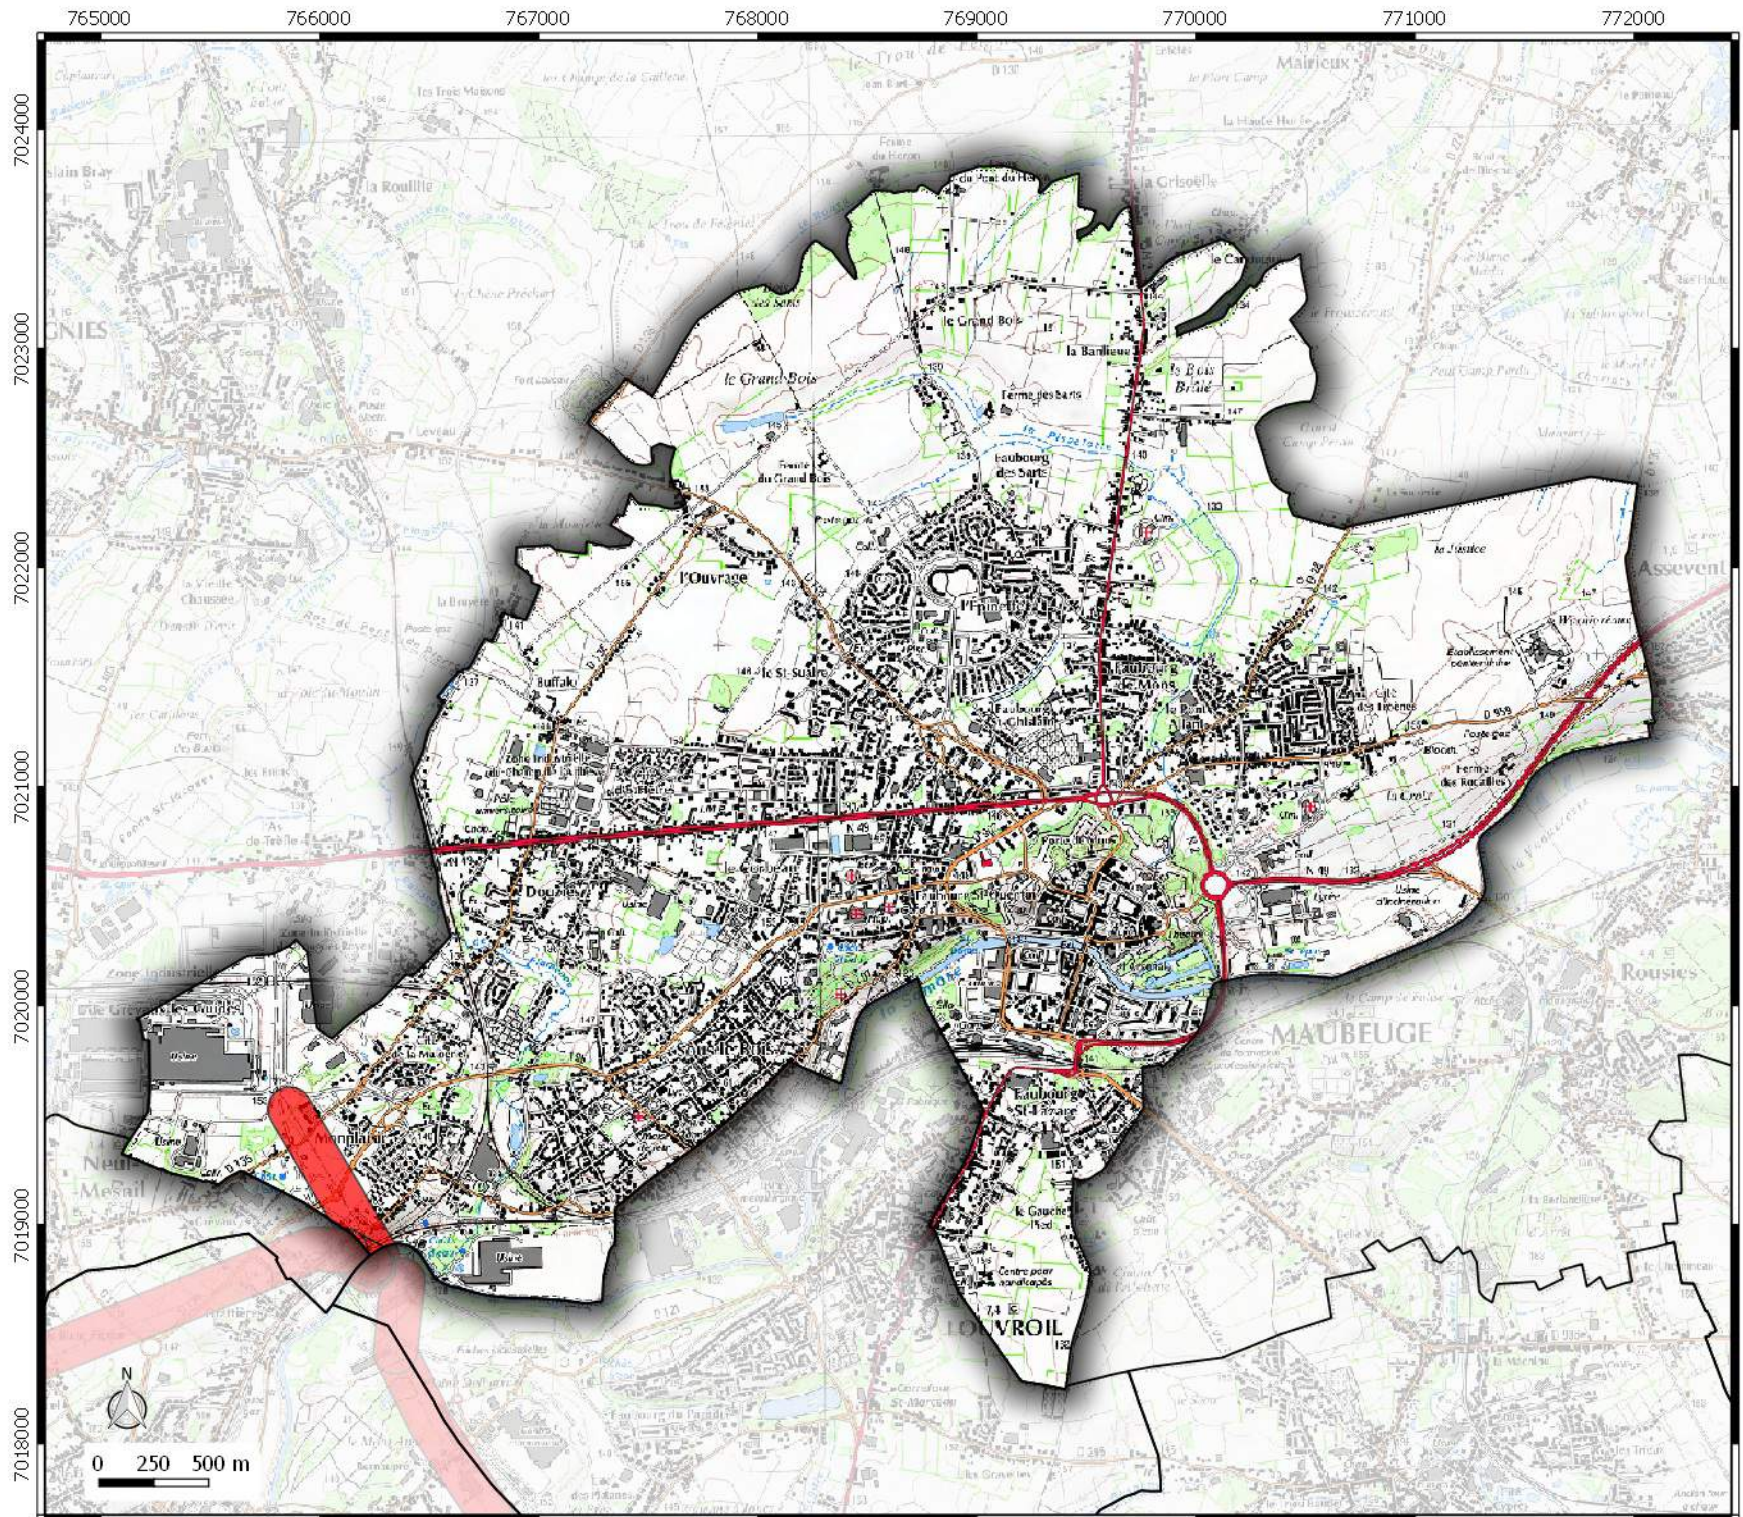

**Direction
Départementale
des Territoires
et de la Mer du Nord**
 D.D.T.M 59

Service Urbanisme et Connaissances des Territoires
 Pôle Gestion et valorisation des données

**Zone de prudence
autour des lignes
électriques**
 commune de
HAUTMONT

Légende
 Emprise Zone de prudence
autour des lignes électriques

**Zone de prudence
autour des lignes
électriques**
commune de
MAUBEUGE

Légende

 Emprise Zone de prudence
autour des lignes électriques

Zone de prudence autour des lignes électriques commune de **BEAUFORT**