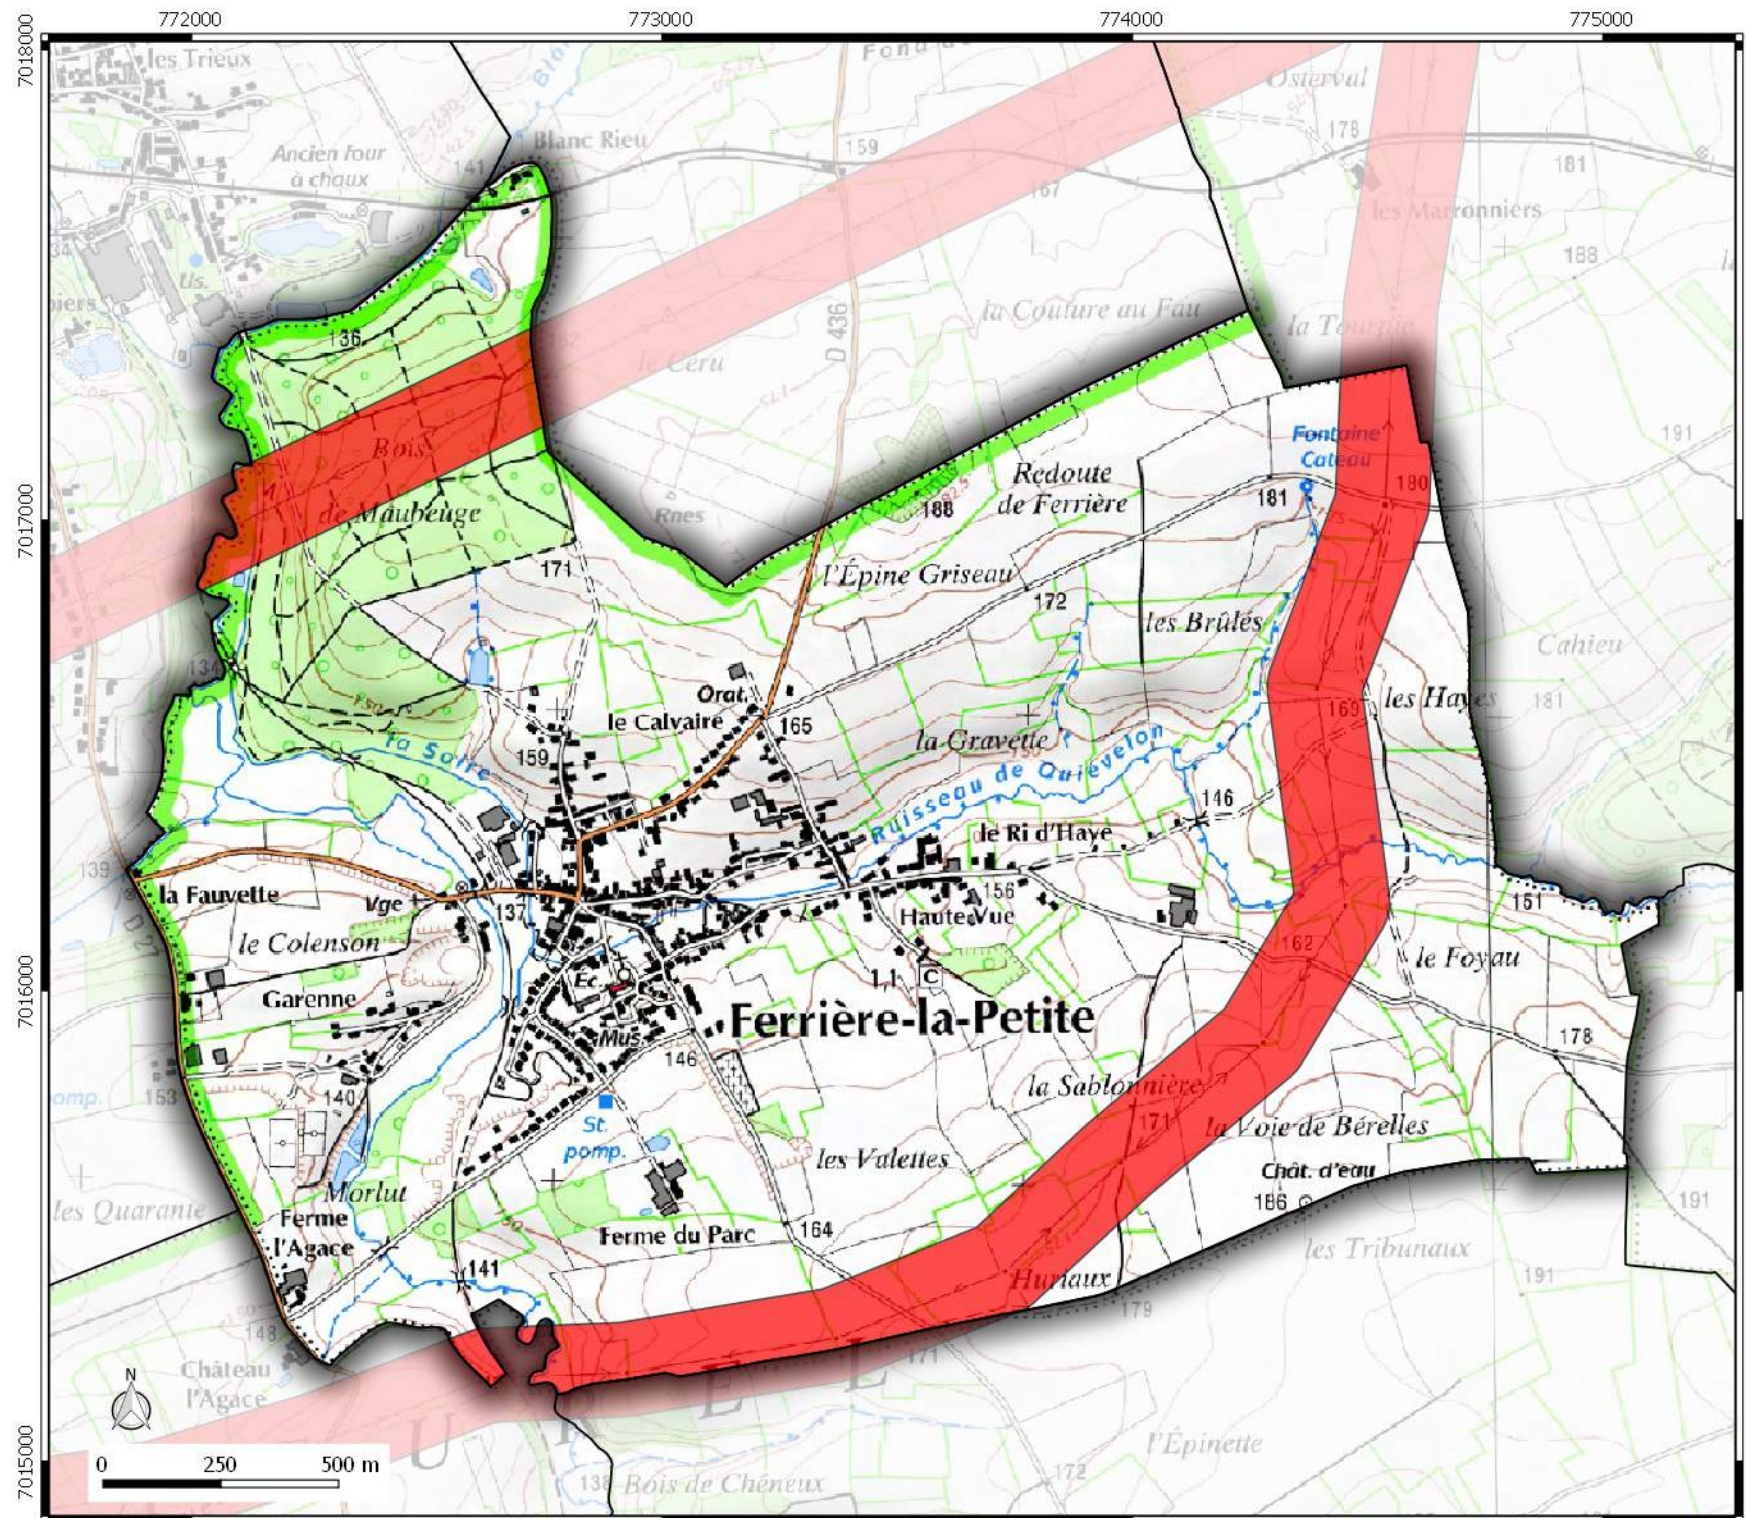

Zone de prudence autour des lignes électriques

commune de

BOUSSIERES- SUR-SAMBRE

Légende

 Emprise Zone de prudence
autour des lignes électriques

**Zone de prudence
autour des lignes
électriques**
 commune de
FERRIERE-LA-GRANDE

Zone de prudence autour des lignes électriques commune de **CERFONTAINE**

Légende
 Emprise Zone de prudence
autour des lignes électriques

**Zone de prudence
autour des lignes
électriques**
 commune de
OBRECHIES

Légende

 Emprise Zone de prudence
autour des lignes électriques

**Direction
Départementale
des Territoires
et de la Mer du Nord
D.D.T.M 59**

Service Urbanisme et Connaissances des Territoires
 Pôle Gestion et valorisation des données

**Zone de prudence
autour des lignes
électriques**
 commune de
**FERRIERE-LA-
PETITE**

Légende
 Emprise Zone de prudence
autour des lignes électriques

**Direction
Départementale
des Territoires
et de la Mer du Nord**
D.D.T.M 59