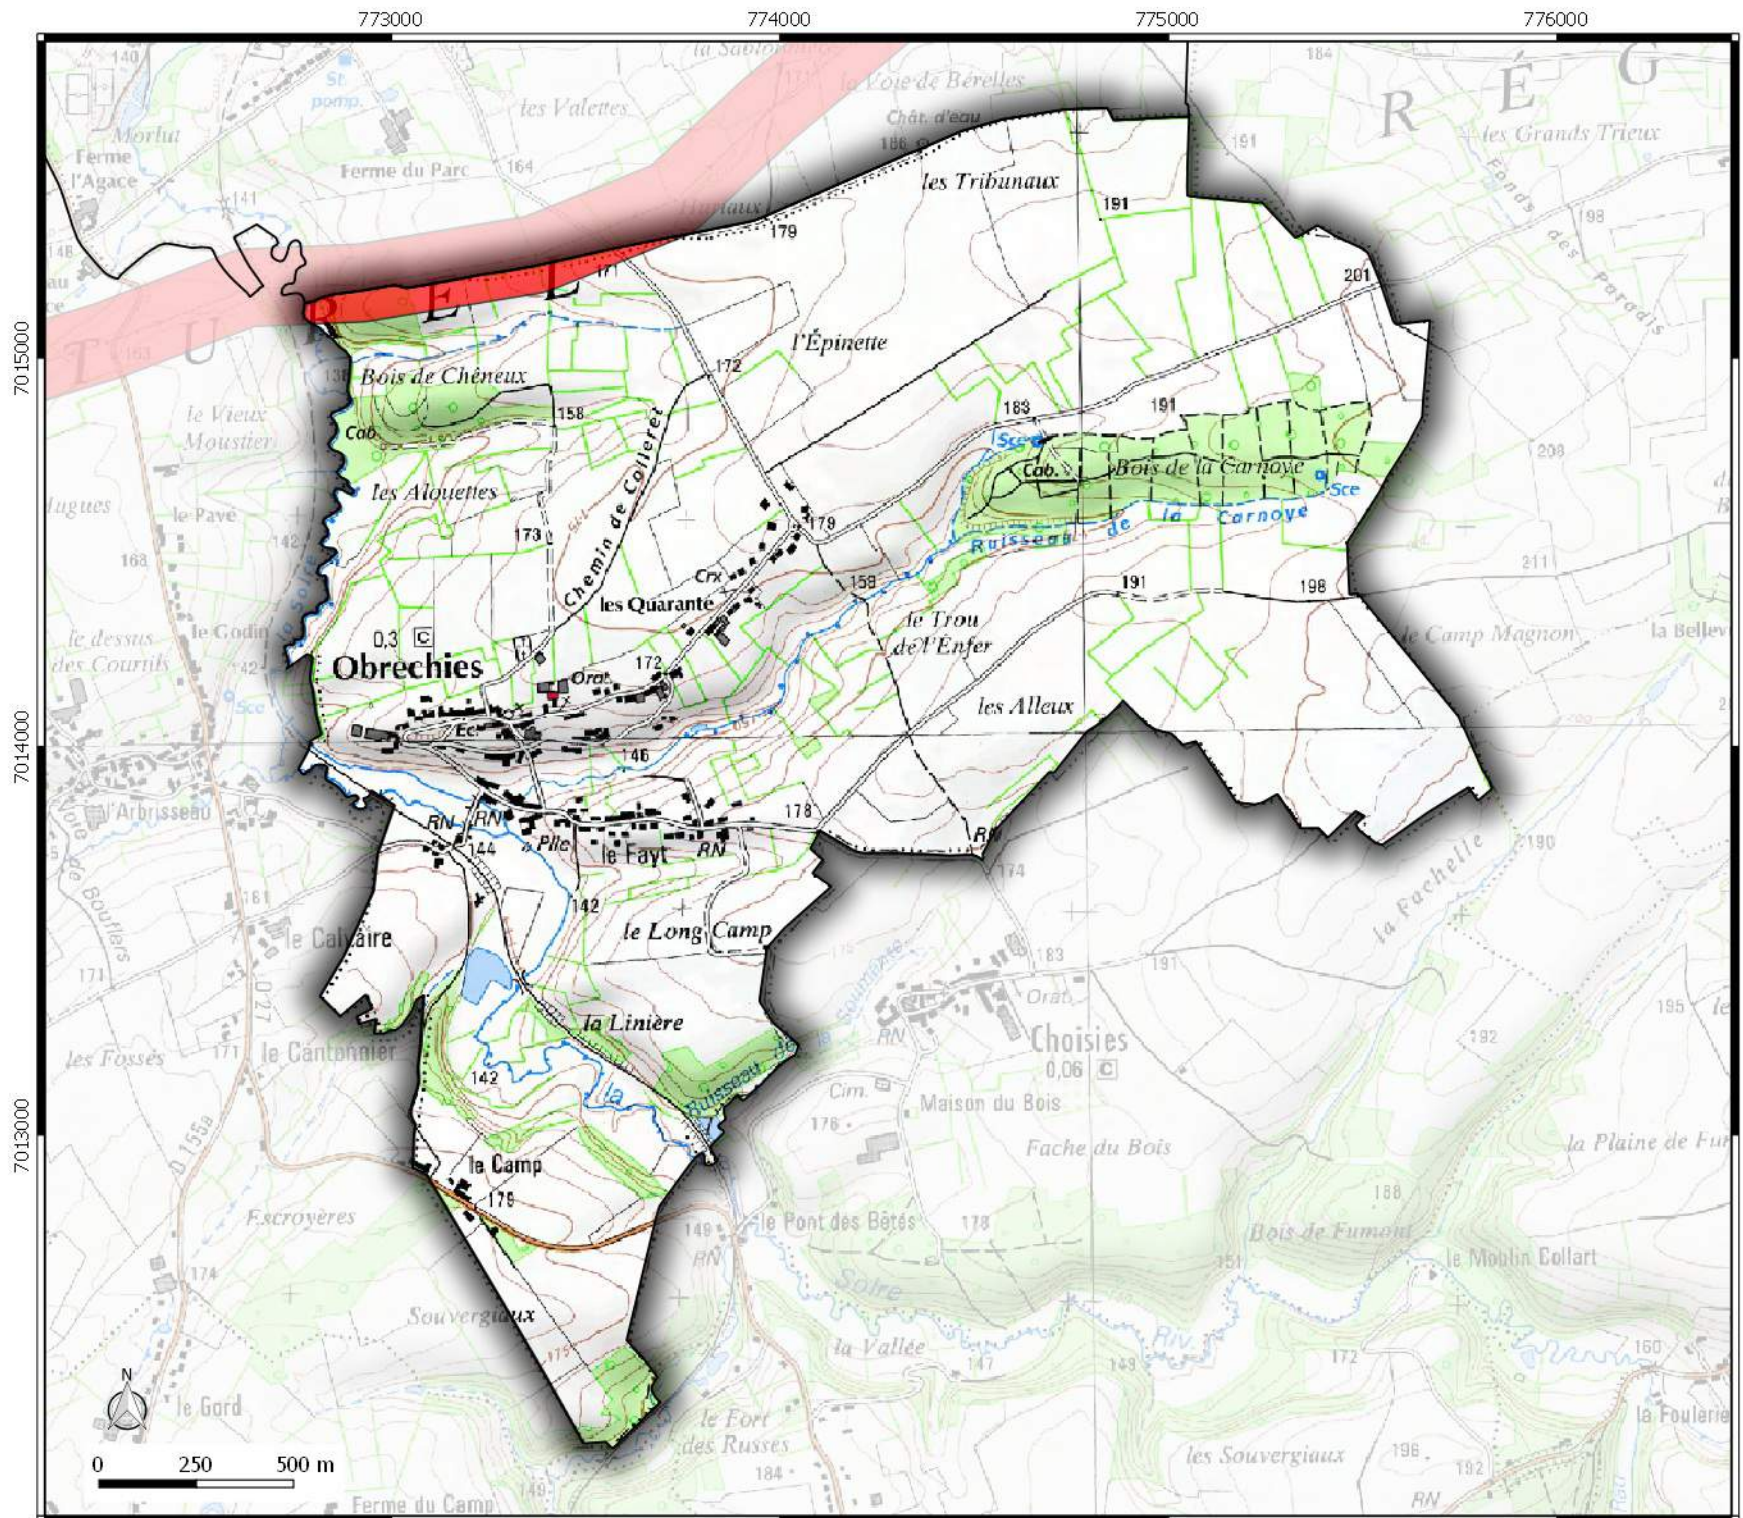

Zone de prudence autour des lignes électriques commune de **CERFONTAINE**

Légende
 Emprise Zone de prudence
autour des lignes électriques

**Zone de prudence
autour des lignes
électriques**
 commune de
OBRECHIES

Légende

 Emprise Zone de prudence
autour des lignes électriques

**Direction
Départementale
des Territoires
et de la Mer du Nord
D.D.T.M 59**

Service Urbanisme et Connaissances des Territoires
 Pôle Gestion et valorisation des données

**Zone de prudence
autour des lignes
électriques**
 commune de
**FERRIERE-LA-
PETITE**

Légende
 Emprise Zone de prudence
autour des lignes électriques

**Direction
Départementale
des Territoires
et de la Mer du Nord**
D.D.T.M 59