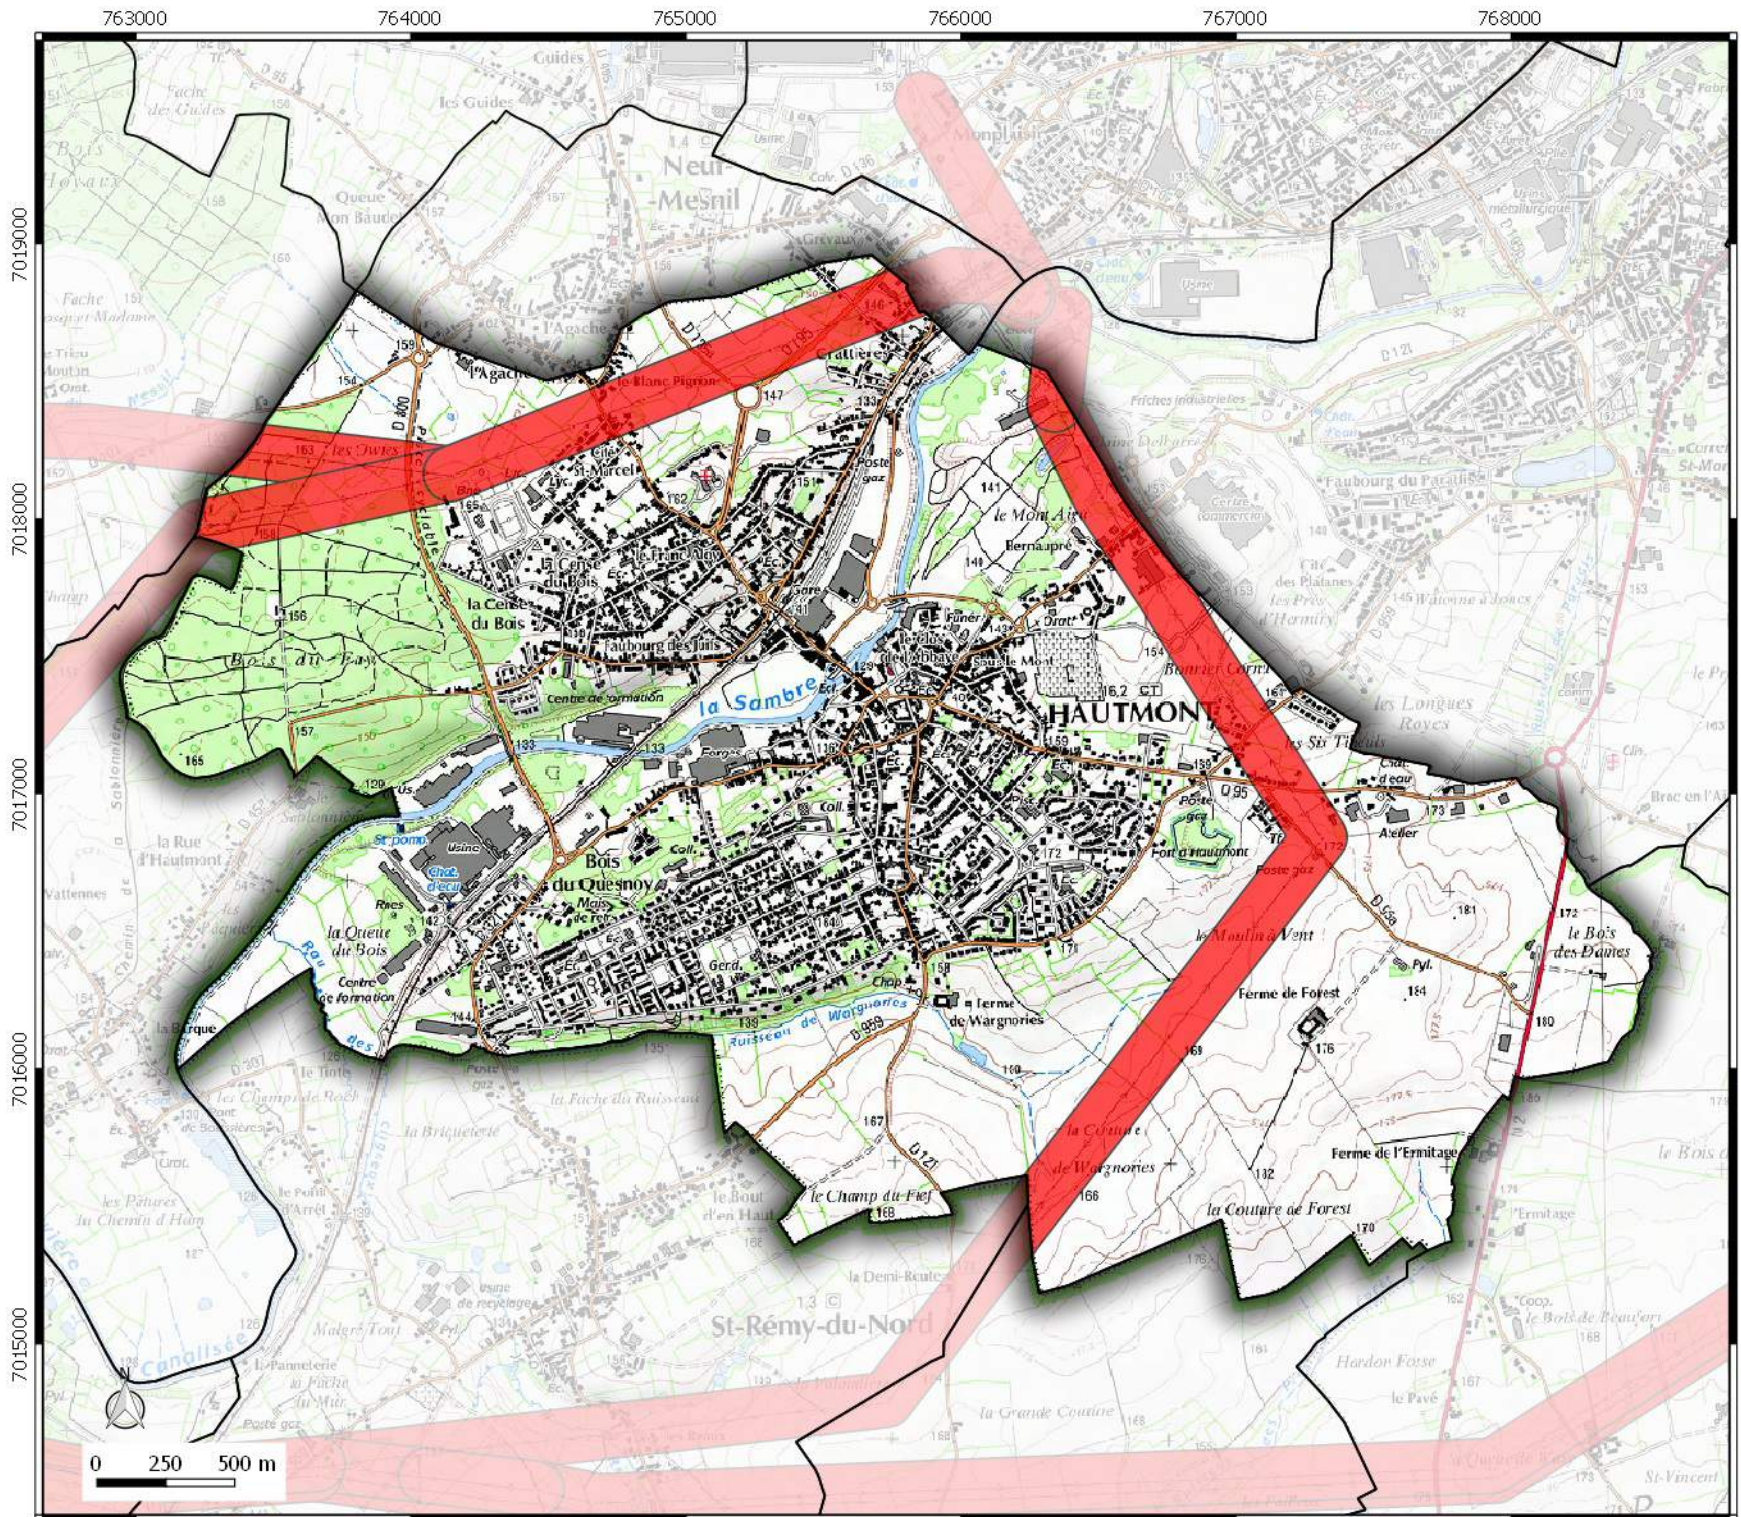

**Direction
Départementale
des Territoires
et de la Mer du Nord**
D.D.T.M 59

Service Urbanisme et Connaissances des Territoires
Pôle Gestion et valorisation des données

**Zone de prudence
autour des lignes
électriques**
commune de
HAUTMONT

Légende
Emprise Zone de prudence
autour des lignes électriques