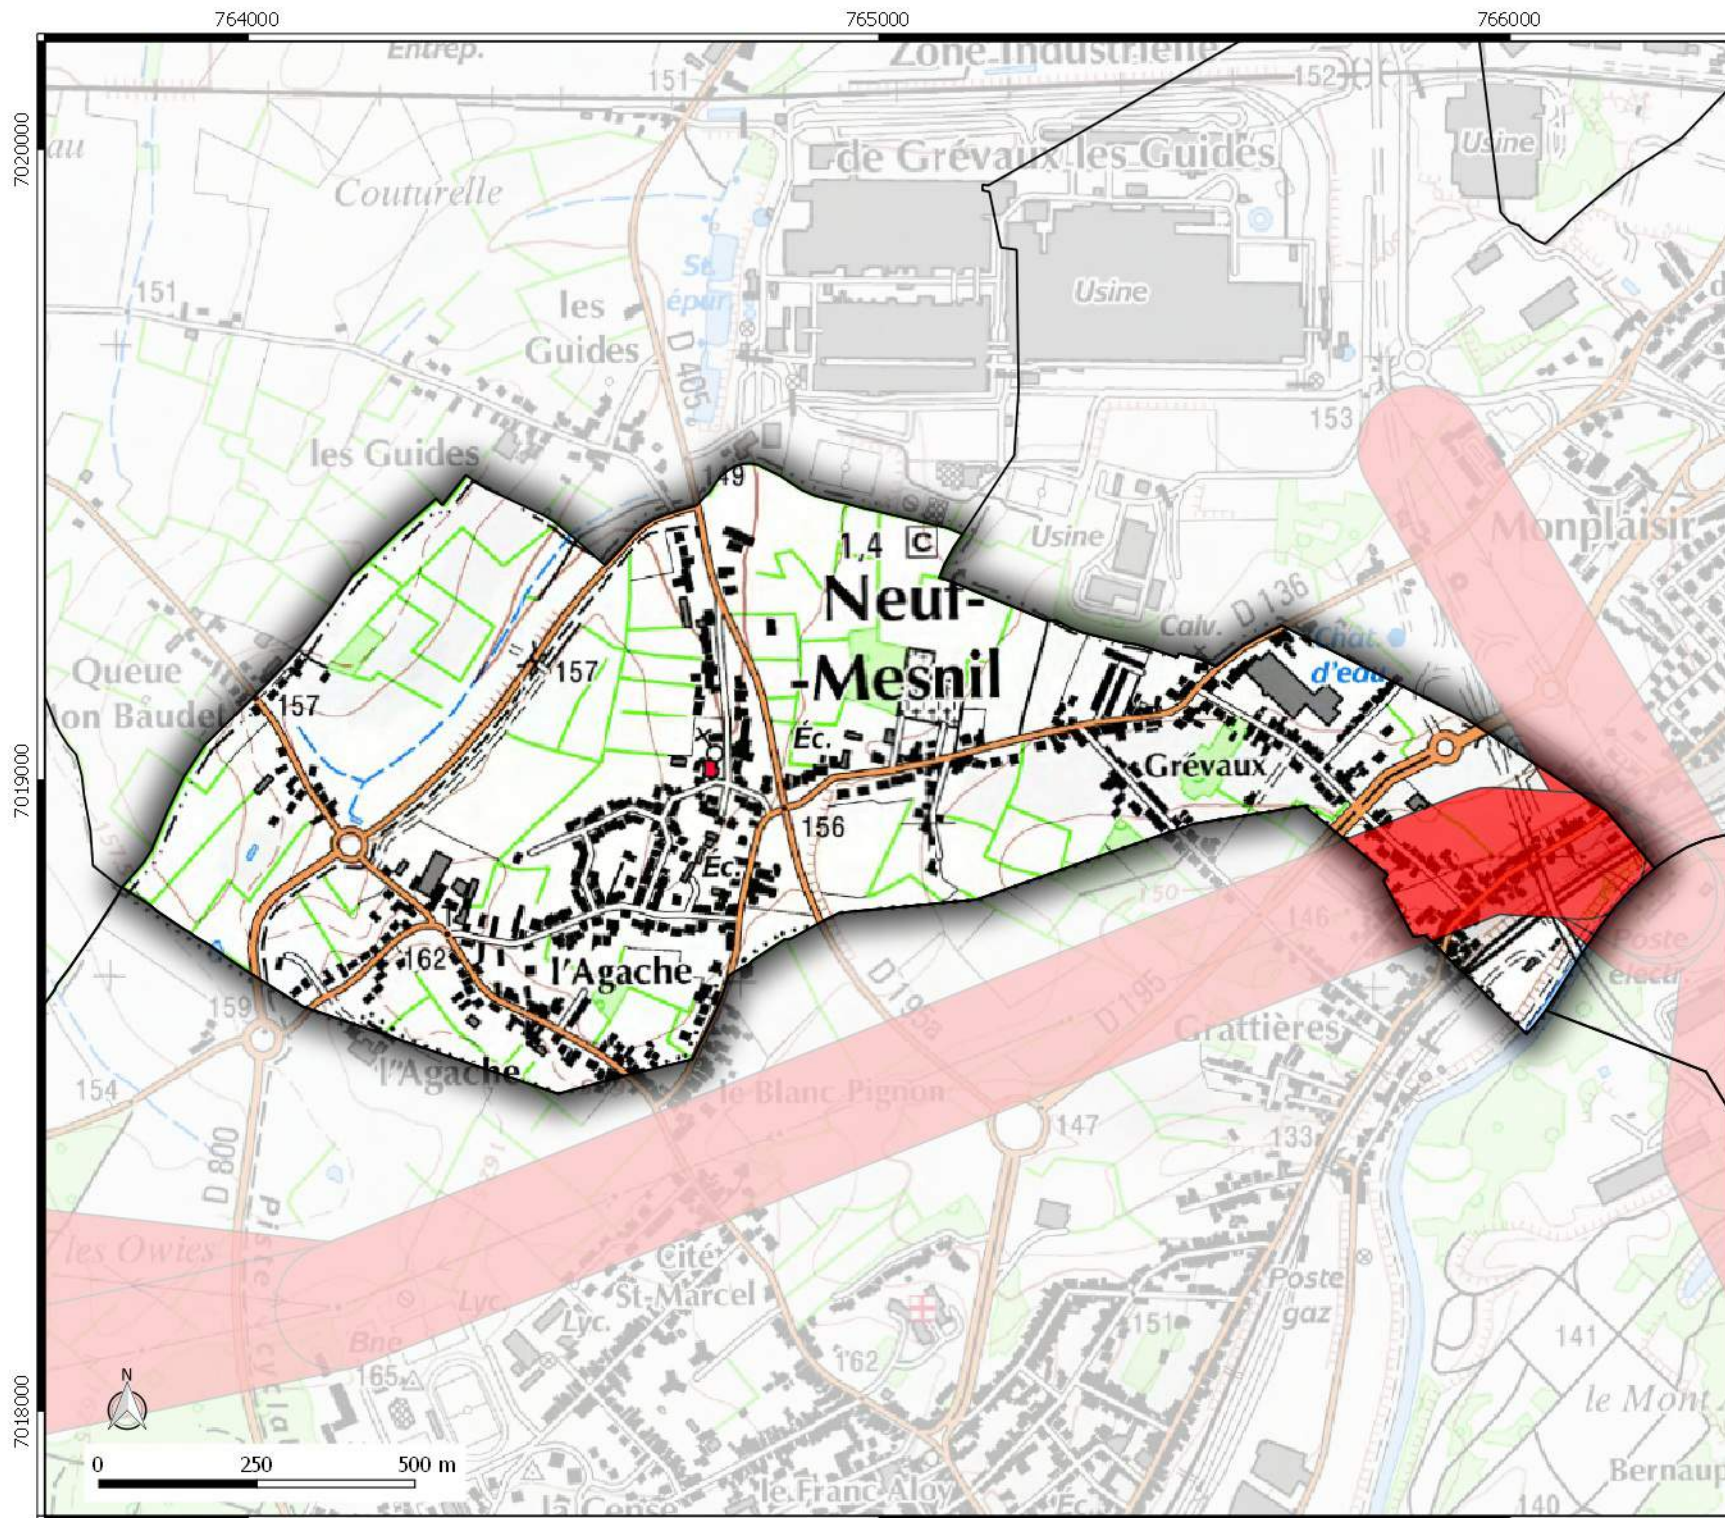

Zone de prudence autour des lignes électriques

commune de

BOUSSIERES- SUR-SAMBRE

Légende

 Emprise Zone de prudence
autour des lignes électriques

**Zone de prudence
autour des lignes
électriques**
 commune de
FERRIERE-LA-GRANDE

Légende

 Emprise Zone de prudence
autour des lignes électriques

**Direction
Départementale
des Territoires
et de la Mer du Nord
D.D.T.M 59**

Service Urbanisme et Connaissances des Territoires
Pôle Gestion et valorisation des données

**Zone de prudence
autour des lignes
électriques**
commune de
LOUVROIL

Légende

-  Emprise Zone de prudence
autour des lignes électriques

Date de mise à jour : 01/03/2017

**Zone de prudence
autour des lignes
électriques**
commune de
NEUF-MESNIL

Légende

 Emprise Zone de prudence
autour des lignes électriques

761000 762000 763000 764000 765000

 Direction
Départementale
des Territoires
et de la Mer du Nord
D.D.T.M 59

Service Urbanisme et Connaissances des Territoires
Pôle Gestion et valorisation des données