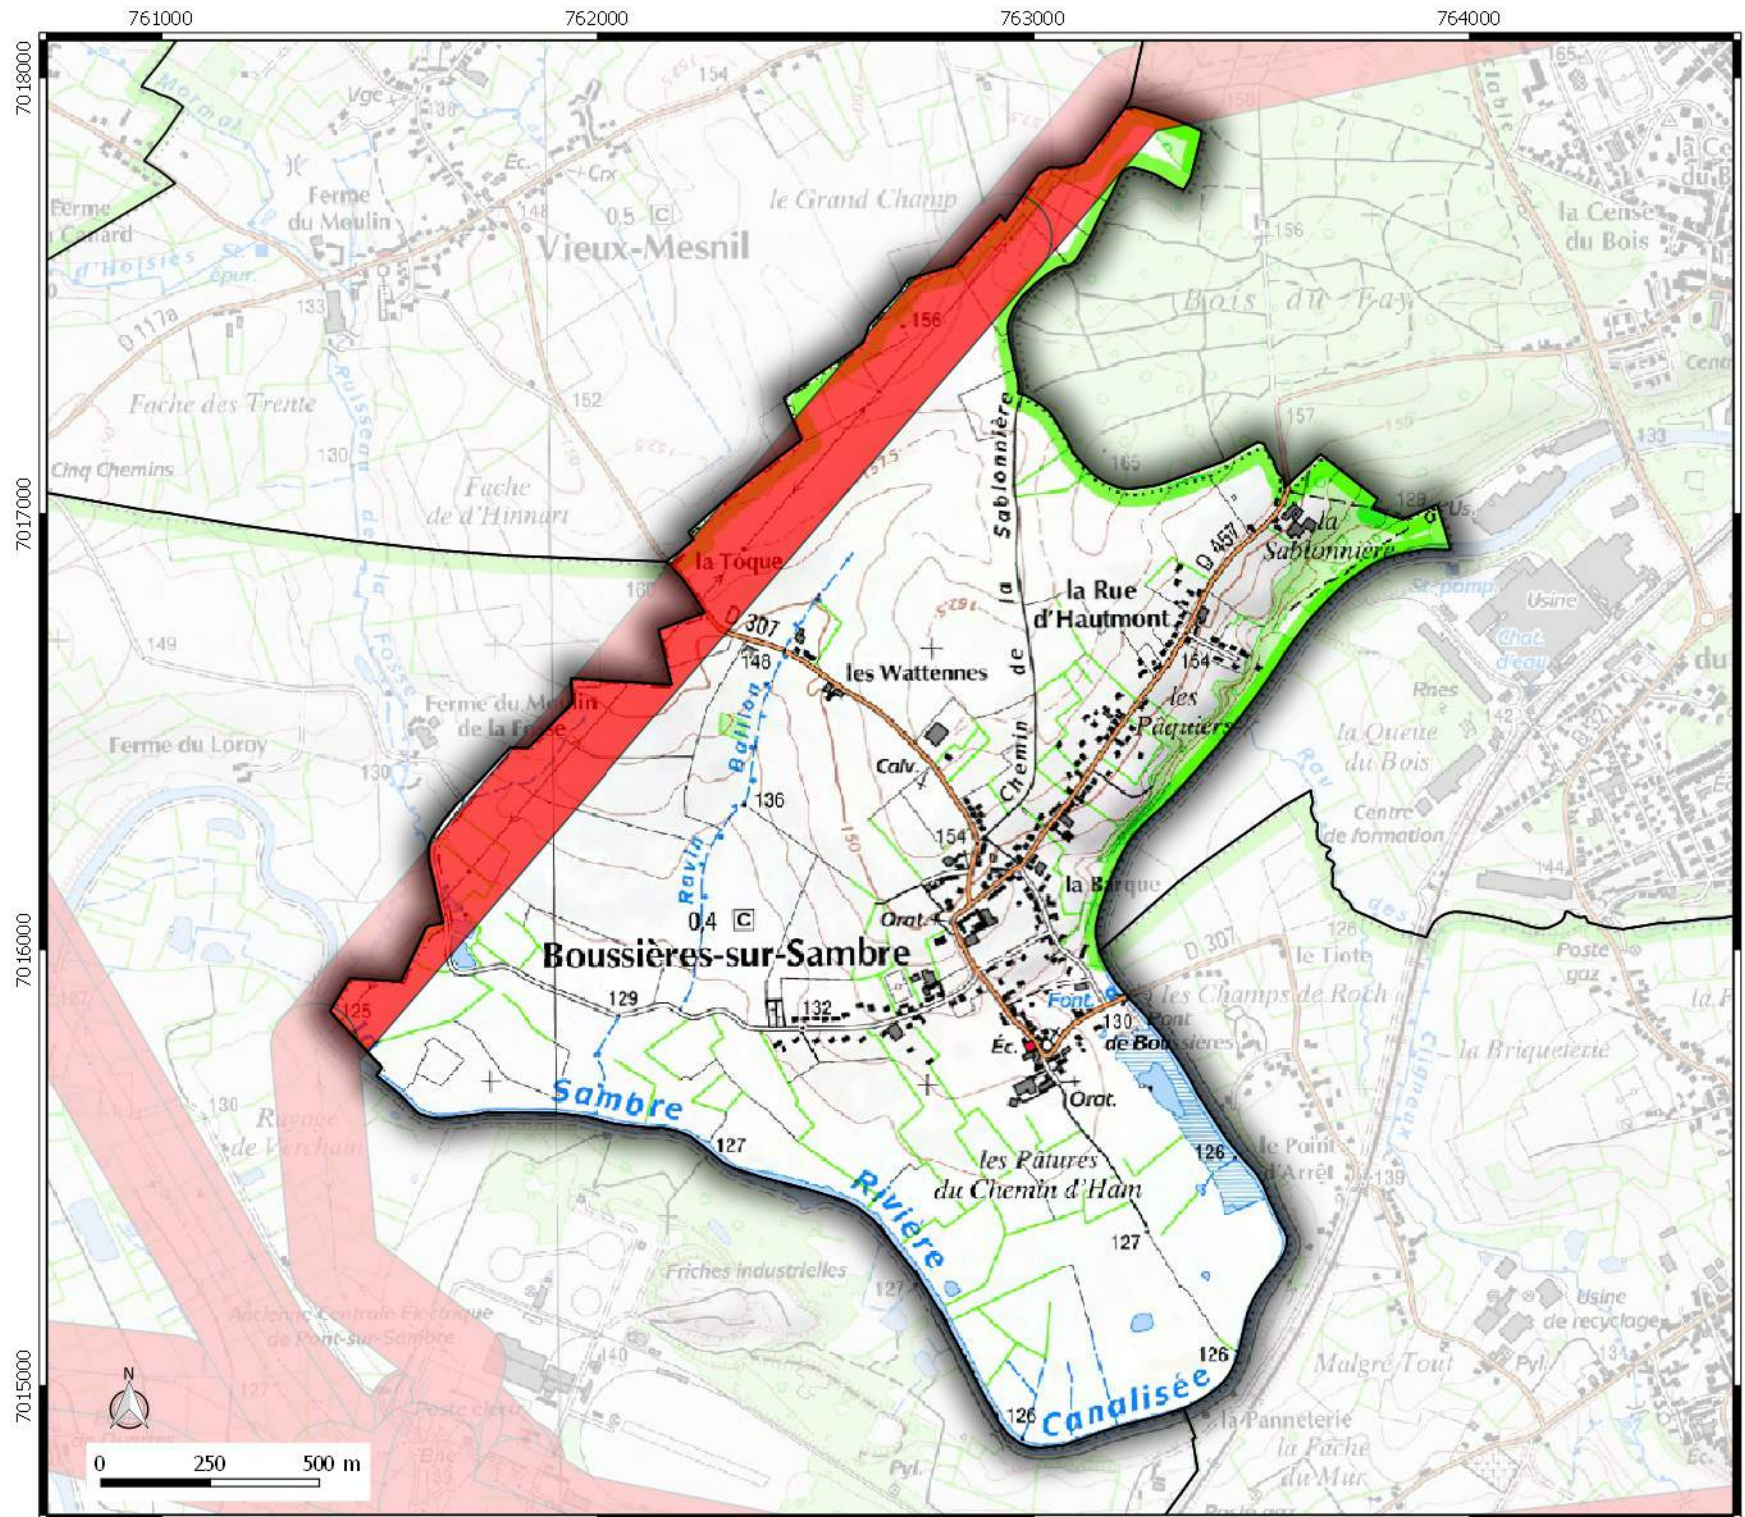

Zone de prudence autour des lignes électriques

commune de

BOUSSIERES- SUR-SAMBRE

Légende

 Emprise Zone de prudence
autour des lignes électriques

**Zone de prudence
autour des lignes
électriques**
 commune de
FERRIERE-LA-GRANDE

Légende

 Emprise Zone de prudence
autour des lignes électriques

**Direction
Départementale
des Territoires
et de la Mer du Nord
D.D.T.M 59**

Service Urbanisme et Connaissances des Territoires
Pôle Gestion et valorisation des données

**Zone de prudence
autour des lignes
électriques**
commune de
LOUVROIL

Légende

-  Emprise Zone de prudence
autour des lignes électriques

Date de mise à jour : 01/03/2017

**Zone de prudence
autour des lignes
électriques**
commune de
NEUF-MESNIL