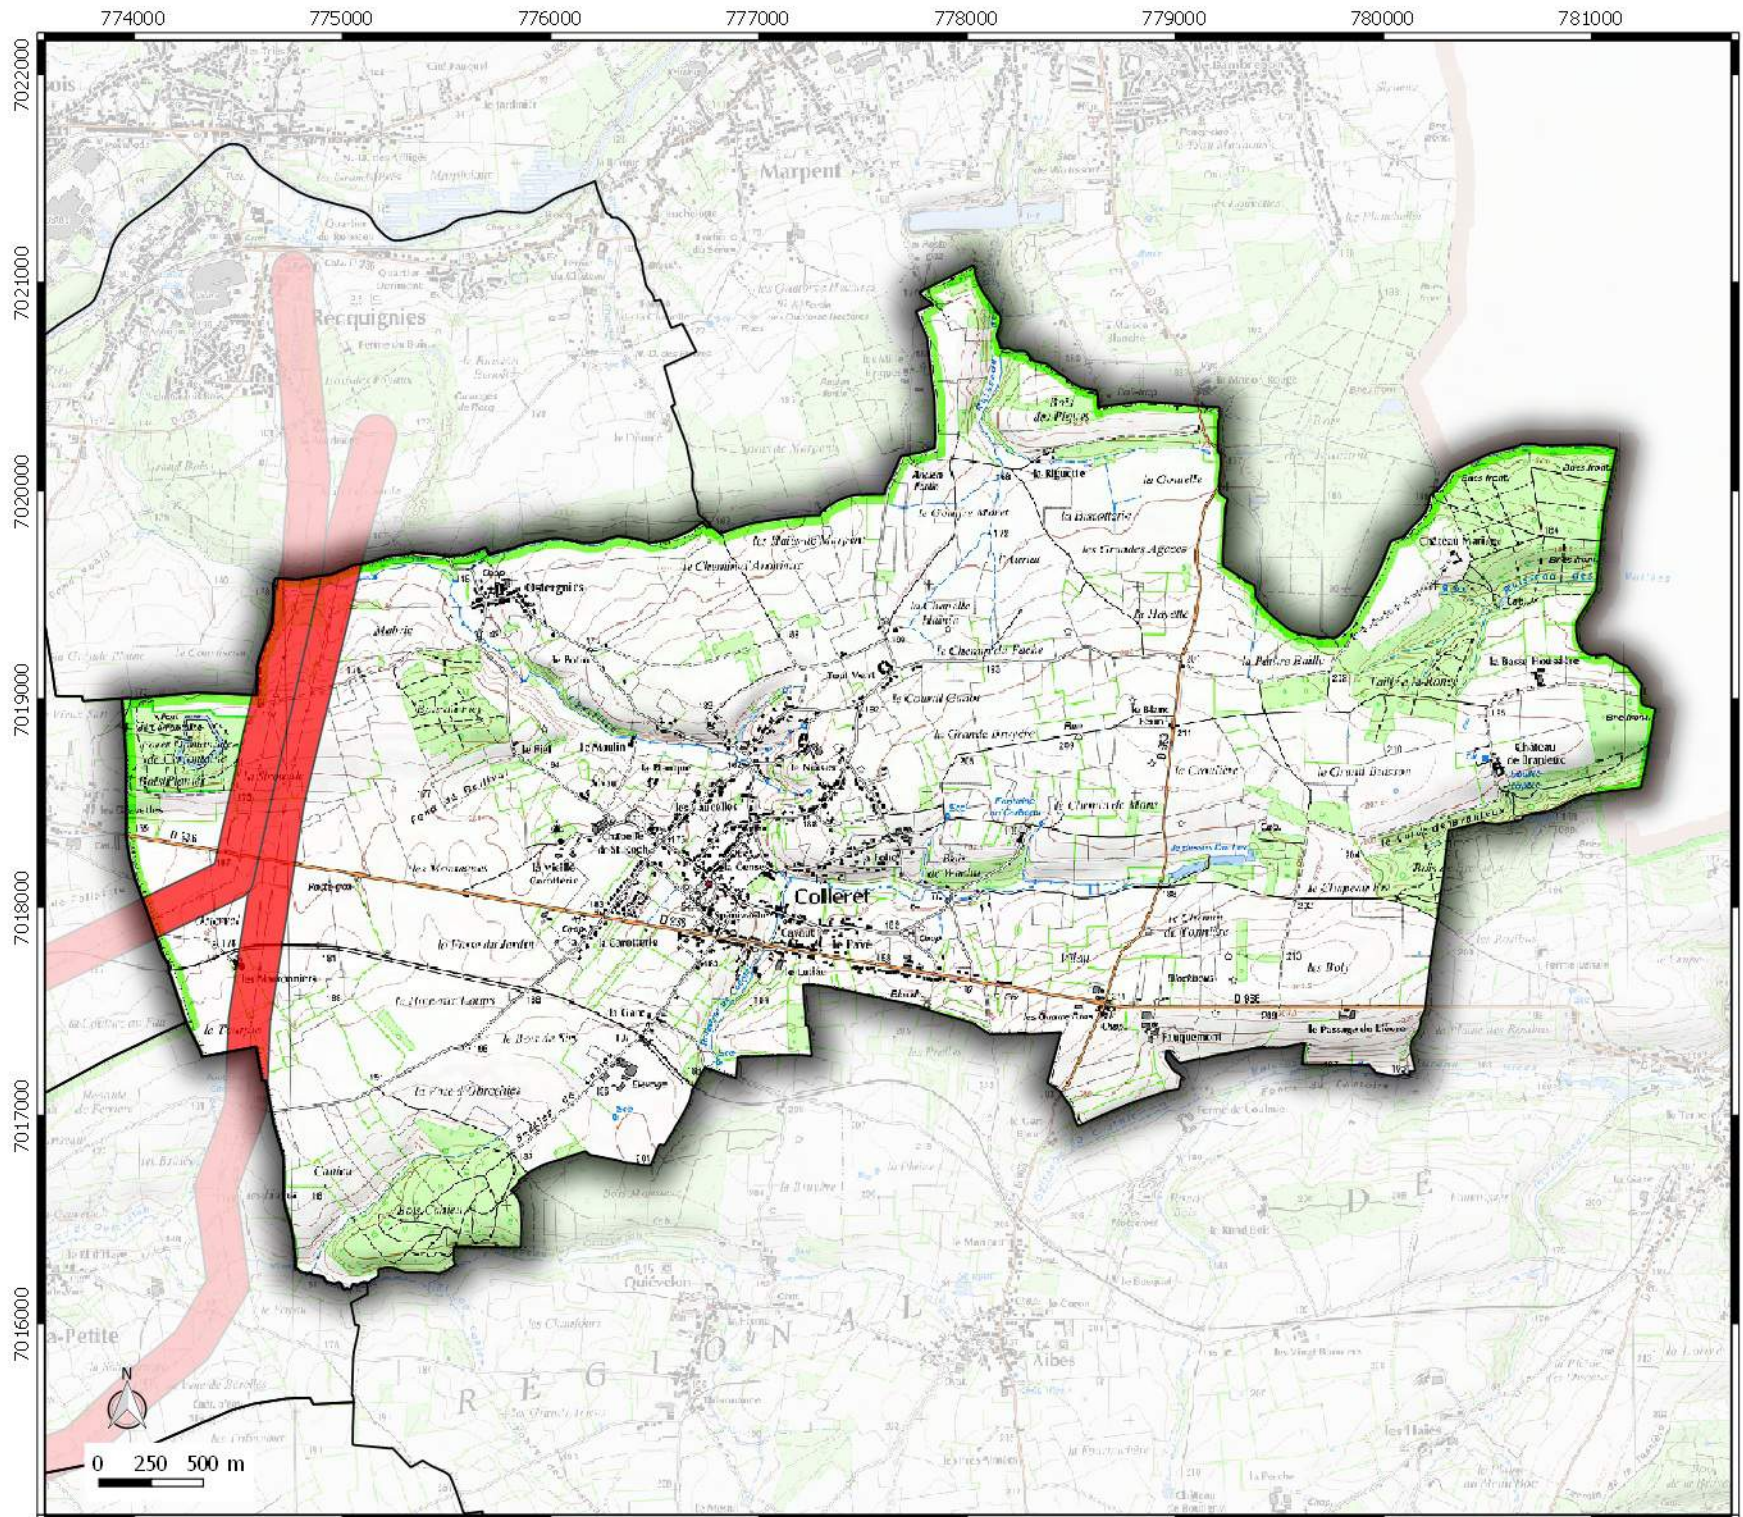

Zone de prudence autour des lignes électriques commune de **SAINT-REMY- CHAUSSEE**

Légende
 Emprise Zone de prudence
autour des lignes électriques

Date de mise à jour : 01/03/2017

Zone de prudence autour des lignes électriques commune de COLLERET

Légende

 Emprise Zone de prudence
autour des lignes électriques

**Zone de prudence
autour des lignes
électriques**
commune de
**AULNOYE-
AYMERIES**

Légende

 Emprise Zone de prudence
autour des lignes électriques