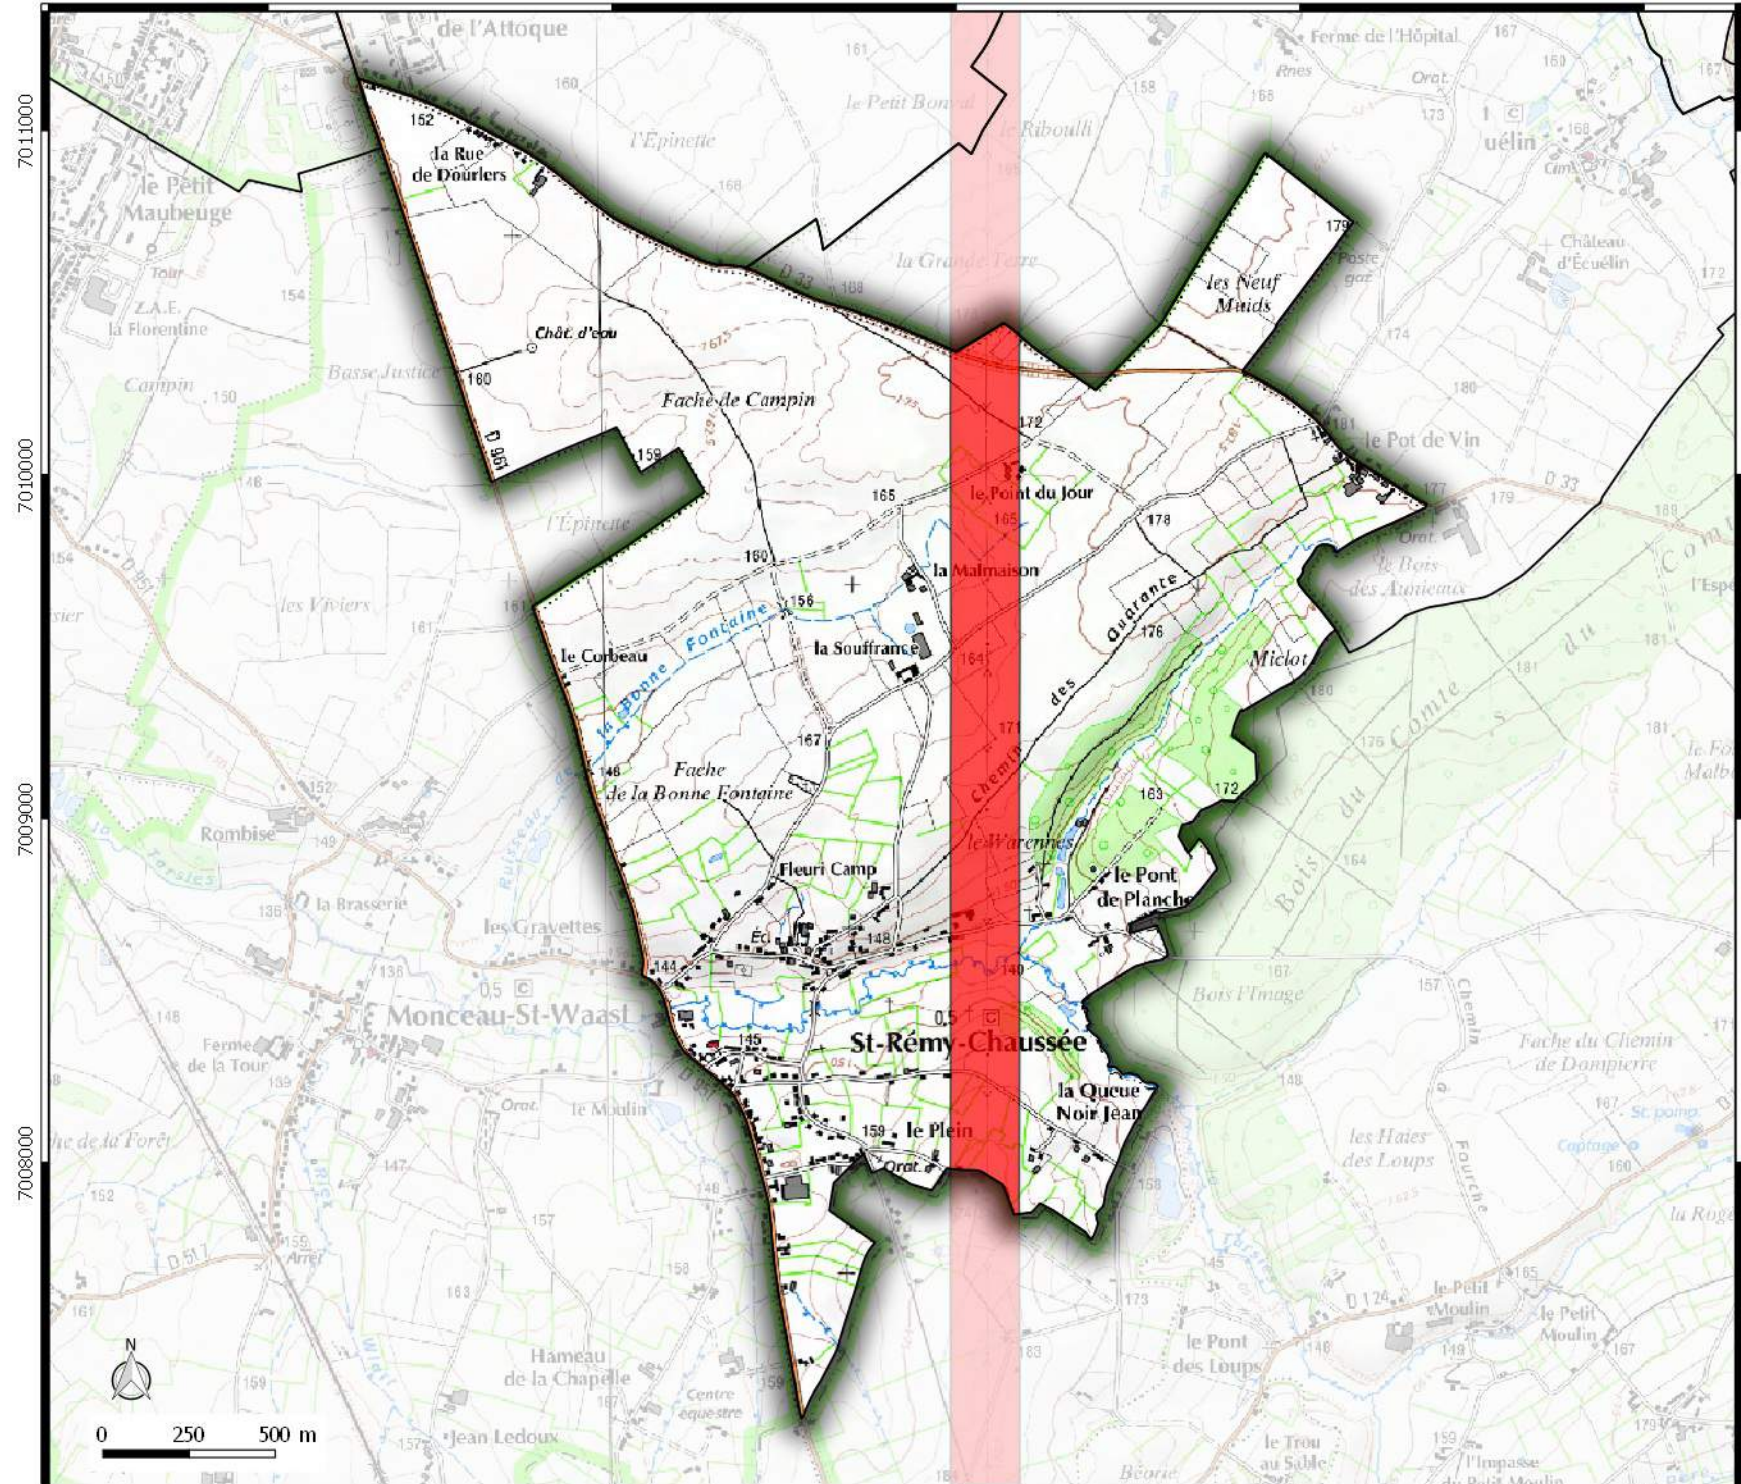

Zone de prudence autour des lignes électriques

commune de

BOUSSIERES- SUR-SAMBRE

Légende

 Emprise Zone de prudence
autour des lignes électriques

**Zone de prudence
autour des lignes
électriques**
 commune de
FERRIERE-LA-GRANDE

**Zone de prudence
autour des lignes
électriques**
commune de
LOUVROIL

Légende

-  Emprise Zone de prudence
autour des lignes électriques

Date de mise à jour : 01/03/2017

**Zone de prudence
autour des lignes
électriques**
commune de
NEUF-MESNIL

Légende

 Emprise Zone de prudence
autour des lignes électriques

761000 762000 763000 764000 765000

 Direction
Départementale
des Territoires
et de la Mer du Nord
D.D.T.M 59

Service Urbanisme et Connaissances des Territoires
Pôle Gestion et valorisation des données

Zone de prudence autour des lignes électriques commune de **SAINT-REMY- CHAUSSEE**

Légende
 Emprise Zone de prudence
autour des lignes électriques

Date de mise à jour : 01/03/2017

Zone de prudence autour des lignes électriques commune de COLLERET