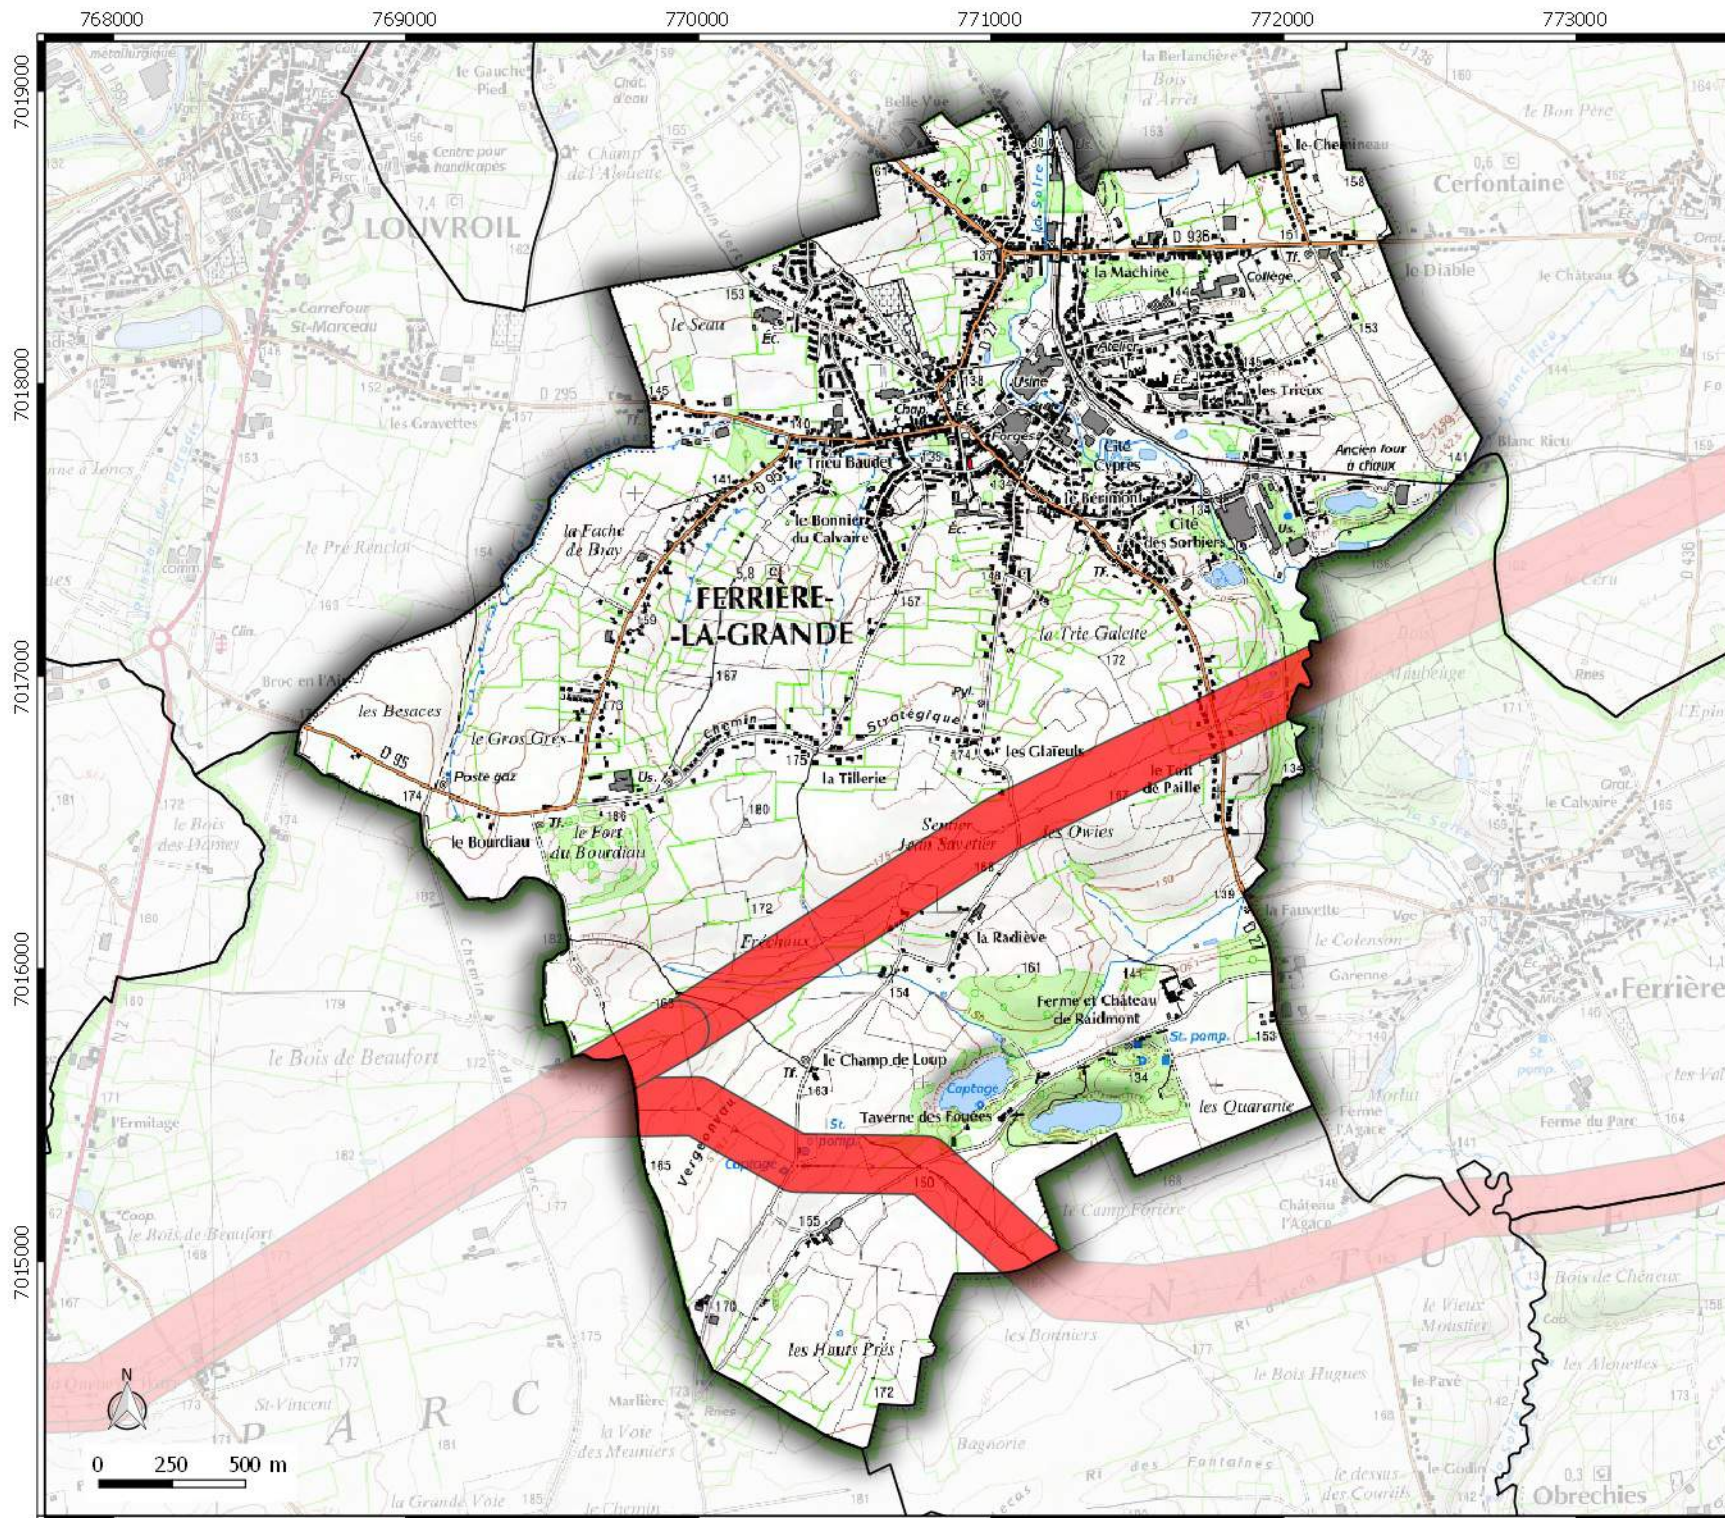

Zone de prudence autour des lignes électriques

commune de

BOUSSIERES- SUR-SAMBRE

Légende

 Emprise Zone de prudence
autour des lignes électriques

**Zone de prudence
autour des lignes
électriques**
 commune de
FERRIERE-LA-GRANDE

Légende

 Emprise Zone de prudence
autour des lignes électriques

**Direction
Départementale
des Territoires
et de la Mer du Nord
D.D.T.M 59**

Service Urbanisme et Connaissances des Territoires
Pôle Gestion et valorisation des données

**Zone de prudence
autour des lignes
électriques**
commune de
LOUVROIL

Légende

-  Emprise Zone de prudence
autour des lignes électriques

Date de mise à jour : 01/03/2017

**Zone de prudence
autour des lignes
électriques**
commune de
NEUF-MESNIL